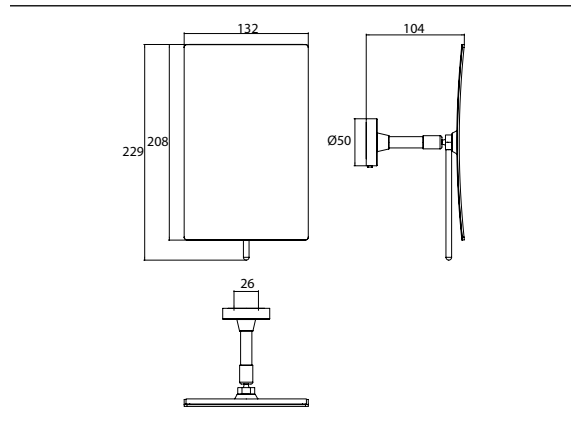

PRODUKTINFORMATION

Klebespiegel schwarz

Art.-Nr.1094 133 37

einarmig, eckig, 132 x 208 mm, Vergrößerung: 3 fach, mit emco glue system