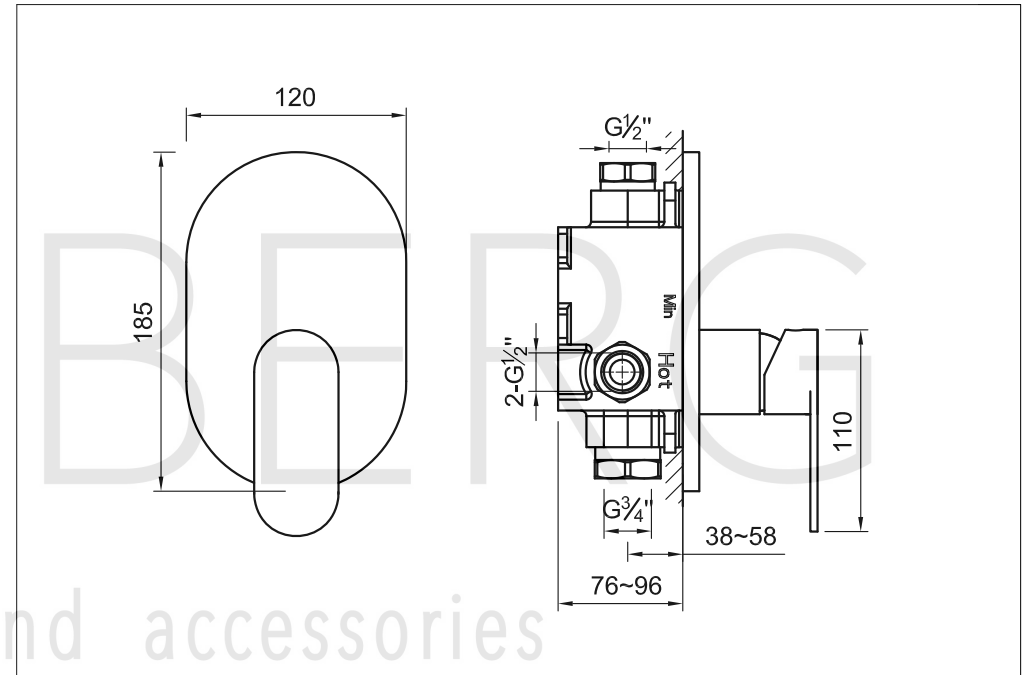

STEINBERG

Fertigmontageset

Art.Nr.170 2243 3

Installation

Technische Zeichnung

Explosionszeichnung