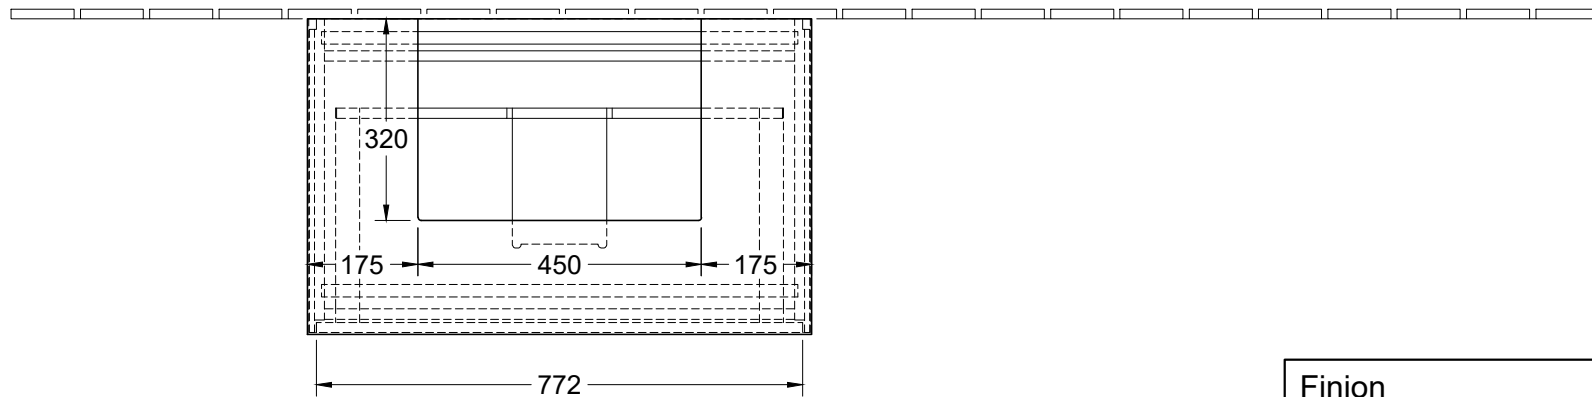

 220 - 240 V

Finion G09Z00XX		 Villeroy & Boch 1748
V01 / 06.12.2016	1:12	