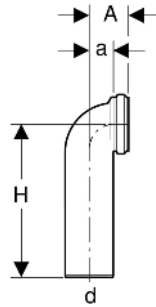

Geberit Anschlussbogen 90°

VERWENDUNGSZWECKE

- Für Stand-WCs mit horizontalem und offenem Abgang \varnothing 105 mm

TECHNISCHE DATEN

Werkstoff

PP

ZUBEHÖR

- Geberit Manschette

LIEFERUMFANG

- Manschette aus EPDM

Art.-Nr.	Farbe / Oberfläche	d. \varnothing mm	arc °	A cm	a cm	H cm	VE1 St.
152.610.11.1	weiß-alpin	110	90	9	7	35	1