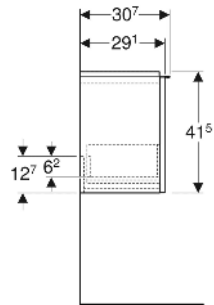

Geberit iCon Unterschrank für Handwaschbecken, mit einer Schublade

EIGENSCHAFTEN

- FSC™ C134279 zertifiziert
- Wandhängend
- Mit einer Schublade
- Griff zum Öffnen
- Schublade mit Selbsteinzug
- Griff austauschbar
- Schublade ohne Geruchsverschlussausschnitt

- Feuchtigkeitsbeständig
- Vormontiert geliefert

TECHNISCHE DATEN

Werkstoff	Hochverdichtete Dreischicht-Holzspanplatte
Schubladenbelastung max.	20 kg

LIEFERUMFANG

- Unterschrank für Handwaschbecken
- Befestigungsmaterial

ZUBEHÖR

- Geberit Griff
- Geberit Steckdosenelement
- Geberit Steckdosenelement mit USB-Anschluss

Art.-Nr.	Farbe / Oberfläche	B cm	Breite Waschtisch cm	H cm	T cm	VE1 St.
502.302.JR.1 *	Korpus, Front: Nussbaum hickory / Melamin Holzstruktur Griff: lava / pulverbeschichtet matt	52	53	41.5	30.7	1