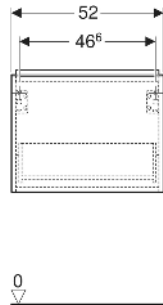

Geberit iCon Unterschrank für Handwaschbecken, mit einer Schublade

EIGENSCHAFTEN

- FSC™ C134279 zertifiziert
- Wandhängend
- Mit einer Schublade
- Griff zum Öffnen
- Schublade mit Selbsteinzug
- Griff austauschbar
- Schublade ohne Geruchsverschlussausschnitt

- Feuchtigkeitsbeständig
- Vormontiert geliefert

TECHNISCHE DATEN

Werkstoff	Hochverdichtete Dreischicht-Holzspanplatte
Schubladenbelastung max.	20 kg

LIEFERUMFANG

- Unterschrank für Handwaschbecken
- Befestigungsmaterial

ZUBEHÖR

- Geberit Griff
- Geberit Steckdosenelement
- Geberit Steckdosenelement mit USB-Anschluss

Art.-Nr.	Farbe / Oberfläche	B cm	Breite Waschtisch cm	H cm	T cm	VE1 St.
502.302.JR.1 *	Korpus, Front: Nussbaum hickory / Melamin Holzstruktur Griff: lava / pulverbeschichtet matt	52	53	41.5	30.7	1