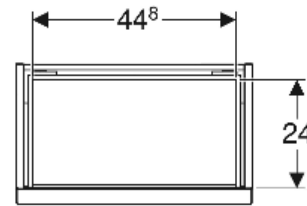

Geberit iCon Unterschrank für Handwaschbecken, mit einer Schublade

EIGENSCHAFTEN

- FSC™ C134279 zertifiziert
- Wandhängend
- Mit einer Schublade
- Griff zum Öffnen
- Schublade mit Selbsteinzug
- Griff austauschbar
- Schublade ohne Geruchsverschlussausschnitt

- Feuchtigkeitsbeständig
- Vormontiert geliefert

TECHNISCHE DATEN

Werkstoff	Hochverdichtete Dreischicht-Holzspanplatte
Schubladenbelastung max.	20 kg

LIEFERUMFANG

- Unterschrank für Handwaschbecken
- Befestigungsmaterial

ZUBEHÖR

- Geberit Griff
- Geberit Steckdosenelement
- Geberit Steckdosenelement mit USB-Anschluss

Art.-Nr.	Farbe / Oberfläche	B cm	Breite Waschtisch cm	H cm	T cm	VE1 St.
502.302.JR.1 *	Korpus, Front: Nussbaum hickory / Melamin Holzstruktur Griff: lava / pulverbeschichtet matt	52	53	41.5	30.7	1