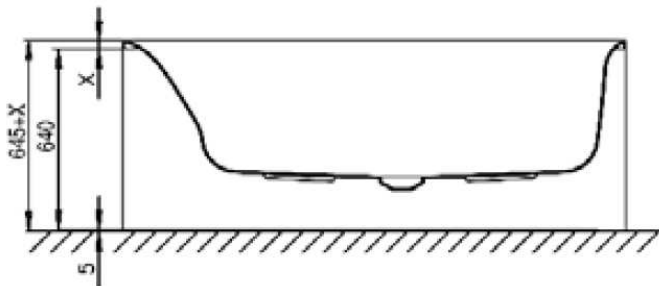

Artikelbeschreibung:

Das Untergestell ist ein sehr komfortables, schnelles und stabiles Badewannen - Installationssystem. Die FüÙe der Hoesch Gestelle sind in der Höhe justierbar.

- Komplette vormontiertem Gestell, Verstellbereich + / - 25mm
- 8fache Wannenrandunterstützung
- Magnetplatten zur Anbringung auf den individuellen Verkleidungsplatten im Lieferumfang enthalten
- Das Gestell ist standardmäßig für vier Einbausituationen (Nische, Eck, Vorwand, Freistehend) vorgerüstet.
- Um eine wannenrandbündige Anbringung zu gewährleisten, darf die individuelle Verkleidung eine max. Stärke von 20mm aufweisen
- Keine Wannenrandleisten zum Einbau nötig
- Keine Spezial-Untergestell zur bauseitigen, individuellen Badewannenverkleidung