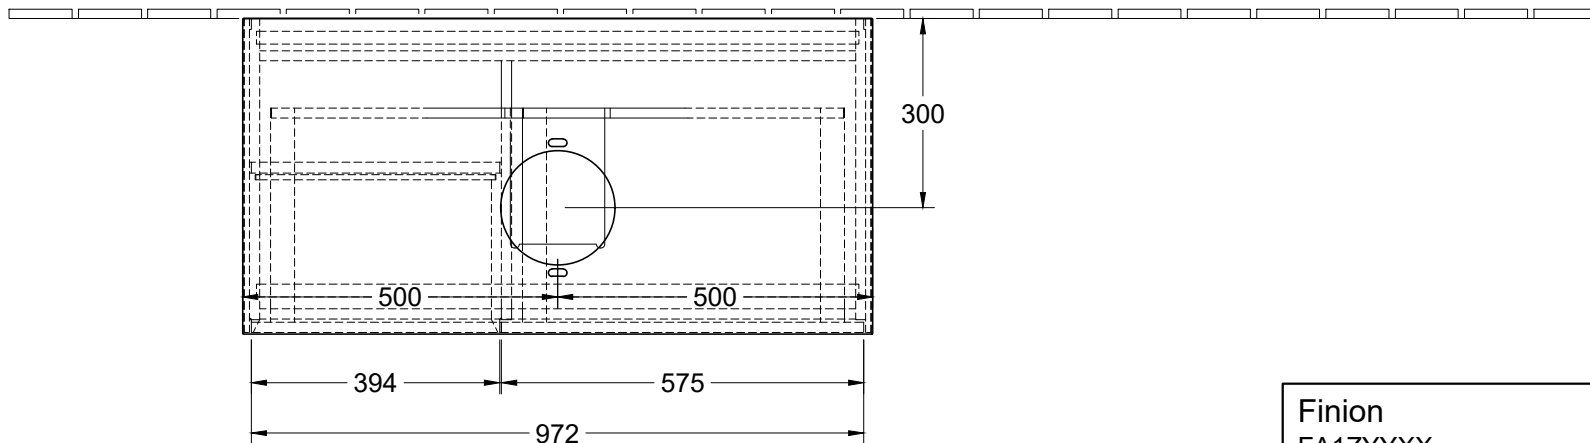

N=L 220 - 240 V

| | | |
|-------------------|------|---|
| Finion FA1ZYXX | |  Villeroy & Boch 1748 |
| V01 / 06.12.2016 | 1:12 | |