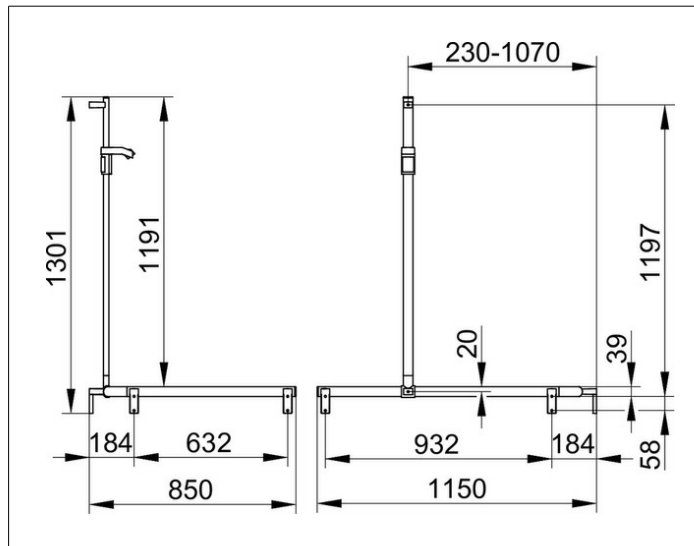

AXESS

35015170201 Duschhandlauf mit Brausestange

PRODUKT

ZEICHNUNG

PRODUKTBESCHREIBUNG

rechte Ausführung,
 komplett mit Brauseschieber,
 wahlweise rechts oder links verwendbar,
 Brausestange vor Montage frei positionierbar

OBERFLÄCHE

Aluminium silber-eloxiert/verchromt

ABMESSUNG

840/1140/1300 mm

AUSSCHREIBUNGSTEXT

KEUCO AXESS - Duschhandlauf mit Brausestange- rechte Ausführung - 350 15 17 0201

Barrierefreiheit trifft Design

Duschhandlauf mit Brausestange - rechte Ausführung. Die Brausestange ist vor der Montage frei platzierbar . Das Design überzeugt durch seine hohe ergonomische Qualität. Das Produkt wird angeschraubt. Fünf verdeckte Befestigungen.

Breite / ø : 1150 mm - Höhe: 1301 mm - Tiefe: 850 mm

Material: Metall

Oberfläche: Aluminium silber-eloxiert / verchromt

Belastbarkeit 115 kg

Im Lieferumfang enthalten 4x Befestigungs-Set Nr 1.

Artikelnummer: 350 15 17 0201