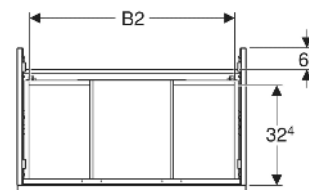

Geberit iCon Unterschrank für Waschtisch, mit zwei Schubladen

EIGENSCHAFTEN

- FSC™ C134279 zertifiziert
- Wandhängend
- Mit zwei Schubladen
- Griff zum Öffnen
- Griff austauschbar
- Schublade mit Selbsteinzug
- Schublade ohne Geruchsverschlussausschnitt
- Feuchtigkeitsbeständig
- Vormontiert geliefert

TECHNISCHE DATEN

Werkstoff Hochverdichtete Dreischicht-Holzspanplatte
 Schubladenbelastung max. 20 kg

LIEFERUMFANG

- Unterschrank für Waschtisch
- Befestigungsmaterial

ZUBEHÖR

- Geberit Handtuchhalter für Badezimmermöbel
- Geberit Griff

- Geberit Lichtleiste für Schublade, links und rechts, Länge 35 cm
- Geberit Set Schubladeneinsätze für obere Schublade
- Geberit Steckdosenelement mit Netzstecker
- Geberit Steckdosenelement mit ComfortLight-Modul
- Geberit Handtuchhalter für Badezimmermöbel
- Geberit Set Füße schmal

Art-Nr.	Mix & Match	Farbe / Oberfläche	B cm	B1 cm	B2 cm	Breite Waschtisch cm	H cm	T cm	VE1 St.
502.305.JR.1 *	Ja	Korpus, Front: Nussbaum hickory / Melamin Holzstruktur Griff: lava / pulverbeschichtet matt	88.8	83.4	81.5	90	61.5	47.6	1