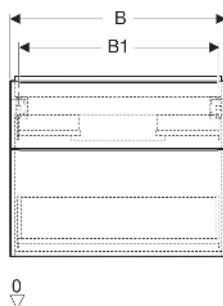

Geberit iCon Unterschrank für Waschtisch, mit zwei Schubladen

EIGENSCHAFTEN

- FSC™ C134279 zertifiziert
- Wandhängend
- Mit zwei Schubladen
- Griff zum Öffnen
- Griff austauschbar
- Schublade mit Selbsteinzug
- Schublade ohne Geruchsverschlussausschnitt
- Feuchtigkeitsbeständig
- Vormontiert geliefert

TECHNISCHE DATEN

Werkstoff Hochverdichtete Dreischicht-Holzspanplatte
 Schubladenbelastung max. 20 kg

LIEFERUMFANG

- Unterschrank für Waschtisch
- Befestigungsmaterial

ZUBEHÖR

- Geberit Handtuchhalter für Badezimmermöbel
- Geberit Griff

- Geberit Lichtleiste für Schublade, links und rechts, Länge 35 cm
- Geberit Set Schubladeneinsätze für obere Schublade
- Geberit Steckdosenelement mit Netzstecker
- Geberit Steckdosenelement mit ComfortLight-Modul
- Geberit Handtuchhalter für Badezimmermöbel
- Geberit Set Füße schmal

Art-Nr.	Mix & Match	Farbe / Oberfläche	B cm	B1 cm	B2 cm	Breite Waschtisch cm	H cm	T cm	VE1 St.
502.305.JR.1 *	Ja	Korpus, Front: Nussbaum hickory / Melamin Holzstruktur Griff: lava / pulverbeschichtet matt	88.8	83.4	81.5	90	61.5	47.6	1