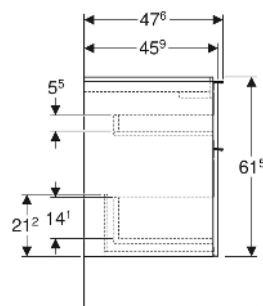

Geberit iCon Unterschrank für Waschtisch, mit zwei Schubladen

EIGENSCHAFTEN

- FSC™ C134279 zertifiziert
- Wandhängend
- Mit zwei Schubladen
- Griff zum Öffnen
- Griff austauschbar
- Schublade mit Selbsteinzug
- Schublade ohne Geruchsverschlussausschnitt
- Feuchtigkeitsbeständig
- Vormontiert geliefert

TECHNISCHE DATEN

Werkstoff Hochverdichtete Dreischicht-Holzspanplatte
 Schubladenbelastung max. 20 kg

LIEFERUMFANG

- Unterschrank für Waschtisch
- Befestigungsmaterial

ZUBEHÖR

- Geberit Handtuchhalter für Badezimmermöbel
- Geberit Griff

- Geberit Lichtleiste für Schublade, links und rechts, Länge 35 cm
- Geberit Set Schubladeneinsätze für obere Schublade
- Geberit Steckdosenelement mit Netzstecker
- Geberit Steckdosenelement mit ComfortLight-Modul
- Geberit Handtuchhalter für Badezimmermöbel
- Geberit Set Füße schmal

Art-Nr.	Mix & Match	Farbe / Oberfläche	B cm	B1 cm	B2 cm	Breite Waschtisch cm	H cm	T cm	VE1 St.
502.305.JR.1 *	Ja	Korpus, Front: Nussbaum hickory / Melamin Holzstruktur Griff: lava / pulverbeschichtet matt	88.8	83.4	81.5	90	61.5	47.6	1