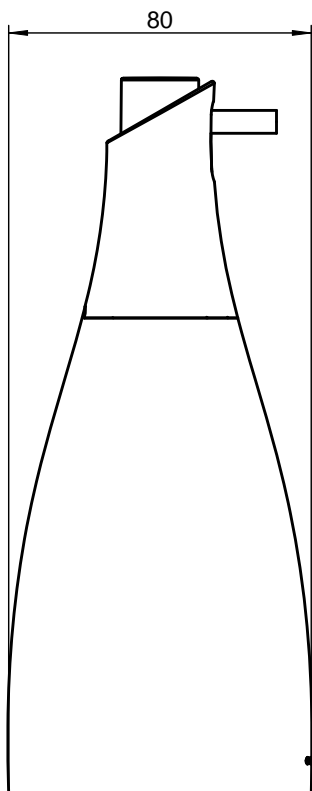

COSMIC

SAKU	Ref.	2522504EW	
WHITE RUBBERY SOAP DISPENSER	SCALE	1:2	DIMENSION-MM
Este plano es propiedad de Industrias Cosmic, S.A., en términos legales no puede ser publicado ni reproducido sin su autorización escrita. This drawing belongs to Industrias Cosmic S.A. In legal terms, it may neither be published nor reproduced without its written authorisation.			