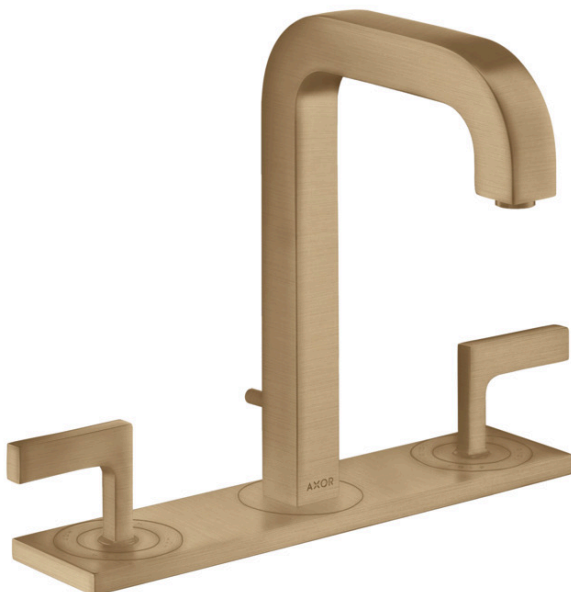

AXOR Citterio

3-Loch Waschtischarmatur 170 mit Auslauf 140 mm, Hebelgriffen, Platte und Zugstangen-Ablaufgarnitur

Oberfläche: **Brushed Bronze** Artikelnummer: **39136140**

Merkmale

- besteht aus: 3-Loch Waschtischarmatur, Ablaufgarnitur
- ComfortZone 170
- Ausladung: 140 mm
- Auslaufhöhe: 166 mm
- Griffvariante: Hebelgriff
- Strahlart: Normalstrahl
- maximale Durchflussmenge bei 3 bar: 5 l/min
- Keramikventile heiß/kalt 90°
- für Durchlauferhitzer geeignet
- Zugstangen-Ablaufgarnitur G 1¼
- Anschlussart: G ¾ Anschlussschläuche
- Anschlussgröße: DN15
- nur auf ebenen, glatten Flächen einsetzbar
- EU-Taxonomie: max. 6 l/min - wesentlicher Beitrag (SC) möglich
- DVGW NW-6501BT0602
- PA-IX 18083/IO

Technologie

Zertifikate / Nachhaltigkeit

Produktabbildung