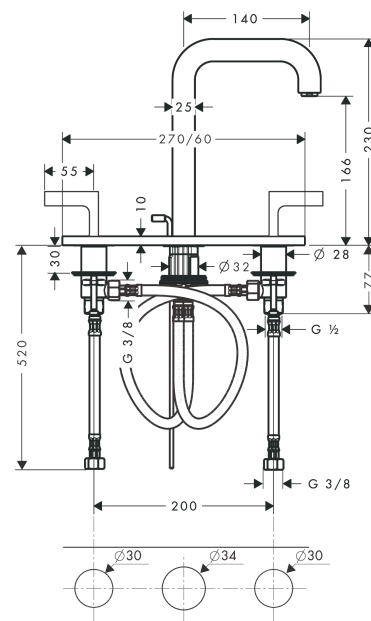

### Merkmale

- besteht aus: 3-Loch Waschtischarmatur, Ablaufgarnitur
- ComfortZone 170
- Ausladung: 140 mm
- Auslaufhöhe: 166 mm
- Griffvariante: Hebelgriff
- Strahlart: Normalstrahl
- maximale Durchflussmenge bei 3 bar: 5 l/min
- Keramikventile heiß/kalt 90°
- für Durchlauferhitzer geeignet
- Zugstangen-Ablaufgarnitur G 1¼
- Anschlussart: G ¾ Anschlussschläuche
- Anschlussgröße: DN15
- nur auf ebenen, glatten Flächen einsetzbar
- EU-Taxonomie: max. 6 l/min - wesentlicher Beitrag (SC) möglich
- DVGW NW-6501BT0602
- PA-IX 18083/IO

### Produktabbildung

### Maßzeichnung

## AXOR Citterio

**3-Loch Waschtischarmatur 170 mit Auslauf 140 mm, Hebelgriffen, Platte und Zugstangen-  
Ablaufgarnitur**

Oberfläche: **Brushed Bronze** Artikelnummer: **39136140**