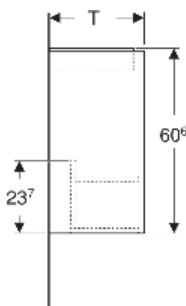

# Geberit Renova Plan Unterschrank für Handwaschbecken, mit einer Tür

## EIGENSCHAFTEN

- Holz aus nachhaltiger Forstwirtschaft mit zertifizierter Herkunft
- Wandhängend
- Mit einer Tür
- Anschlagseite links oder rechts
- Griffmulde zum Öffnen
- Tür mit Dämpfungsmechanismus
- Mit einem versetzbaren Einlegeboden

## ZUBEHÖR

- Geberit Magnethalter
- Geberit Set Füße schmal

Art.-Nr.	Farbe / Oberfläche	B cm	B1 cm	B2 cm	Breite Waschtisch cm	H cm	T cm	T1 cm	Tür	VE1 St.
504.021.JK.1 Neu	lava / lackiert seidenmatt	40	34.6	36.6	45	60.6	31.1	20.3	Anschlag links oder rechts	1