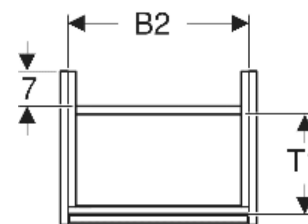

# Geberit Renova Plan Unterschrank für Handwaschbecken, mit einer Tür

## EIGENSCHAFTEN

- Holz aus nachhaltiger Forstwirtschaft mit zertifizierter Herkunft
- Wandhängend
- Mit einer Tür
- Anschlagseite links oder rechts
- Griffmulde zum Öffnen
- Tür mit Dämpfungsmechanismus
- Mit einem versetzbaren Einlegeboden

## TECHNISCHE DATEN

Werkstoff Hochverdichtete Dreischicht-Holzspanplatte

## ZUBEHÖR

- Geberit Magnethalter
- Geberit Set Füße schmal

Art.-Nr.	Farbe / Oberfläche	B cm	B1 cm	B2 cm	Breite Waschtisch cm	H cm	T cm	T1 cm	Tür	VE1 St.
504.021.JK.1 Neu	lava / lackiert seidenmatt	40	34.6	36.6	45	60.6	31.1	20.3	Anschlag links oder rechts	1