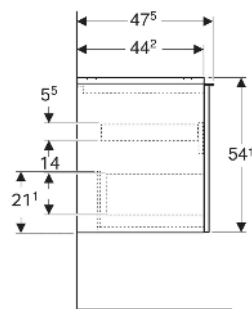

Geberit Acanto Unterschrank für Waschtisch, mit einer Schublade und einer Innenschublade

EIGENSCHAFTEN

- FSC™ C134279 zertifiziert
- Wandhängend
- Mit einer Schublade
- Mit einer Innenschublade
- Griff zum Öffnen
- Griff austauschbar
- Schublade mit Selbsteinzug
- Schublade ohne Geruchsverschlussausschnitt
- Feuchtigkeitsbeständig
- Vormontiert geliefert

TECHNISCHE DATEN

Werkstoff	Hochverdichtete Dreischicht-Holzspanplatte
Schubladenbelastung max.	20 kg

LIEFERUMFANG

- Unterschrank für Waschtisch
- Befestigungsmaterial

ZUBEHÖR

- Geberit Handtuchhalter für Badezimmermöbel
- Geberit Griff

- Geberit Lichtleiste für Schublade, links und rechts, Länge 35 cm
- Geberit Set Schubladeneinsätze für obere Schublade
- Geberit Steckdosenelement mit Netzstecker
- Geberit Steckdosenelement mit ComfortLight-Modul
- Geberit Handtuchhalter für Badezimmermöbel
- Geberit Set Füße schmal

INFO

- Für die Installation des Unterschrankes wird ein Geberit Waschbeckenanschluss, Raumsparmodell benötigt. Siehe Sortimentsübersicht Waschtisch-Serie oder Onlinekatalog, Zubehör Waschtische.
- Mix & Match: Artikel gleicher Breite sind in den Serien Geberit ONE, Acanto, iCon frei kombinierbar