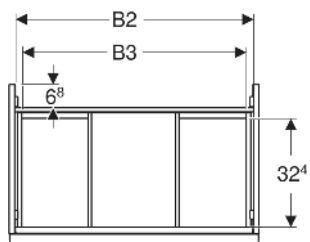

Geberit Acanto Unterschrank für Waschtisch, mit einer Schublade und einer Innenschublade

EIGENSCHAFTEN

- FSC™ C134279 zertifiziert
- Wandhängend
- Mit einer Schublade
- Mit einer Innenschublade
- Griff zum Öffnen
- Griff austauschbar
- Schublade mit Selbsteinzug
- Schublade ohne Geruchsverschlussausschnitt
- Feuchtigkeitsbeständig
- Vormontiert geliefert

TECHNISCHE DATEN

Werkstoff	Hochverdichtete Dreischicht-Holzspanplatte
Schubladenbelastung max.	20 kg

LIEFERUMFANG

- Unterschrank für Waschtisch
- Befestigungsmaterial

ZUBEHÖR

- Geberit Handtuchhalter für Badezimmermöbel
- Geberit Griff

- Geberit Lichtleiste für Schublade, links und rechts, Länge 35 cm
- Geberit Set Schubladeneinsätze für obere Schublade
- Geberit Steckdosenelement mit Netzstecker
- Geberit Steckdosenelement mit ComfortLight-Modul
- Geberit Handtuchhalter für Badezimmermöbel
- Geberit Set Füße schmal

INFO

- Für die Installation des Unterschrankes wird ein Geberit Waschbeckenanschluss, Raumsparmodell benötigt. Siehe Sortimentsübersicht Waschtisch-Serie oder Onlinekatalog, Zubehör Waschtische.
- Mix & Match: Artikel gleicher Breite sind in den Serien Geberit ONE, Acanto, iCon frei kombinierbar