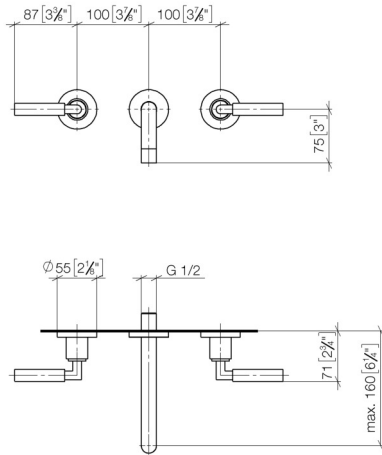

## Benötigtes Zubehör

- UP-Wandbatterie , variable Positionierung -** 35 720 970 90
- Min. Einbautiefe 85 mm
  - Max. Einbautiefe 145 mm

## Benötigtes Zubehör

- UP-Wandbatterie , Auslauf mittig -** 35 707 970 90
- Min. Einbautiefe 70 mm
  - Max. Einbautiefe 135 mm

## Benötigtes Zubehör

- UP-Wandbatterie , variable Positionierung -** 35 712 970 90
- Min. Einbautiefe 65 mm
  - Max. Einbautiefe 130 mm

36 707 882 Produktversion ab 01.04.2024

mm [inches]

**Durchflussdiagramm**