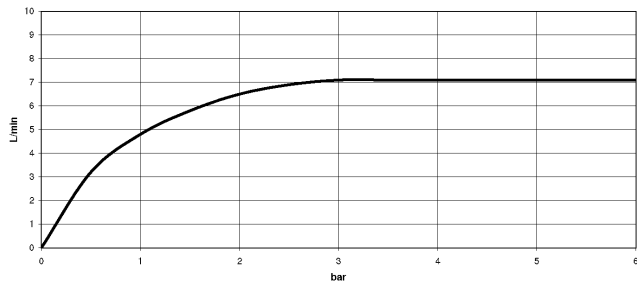

## Benötigtes Zubehör

- UP-Wandbatterie , variable Positionierung -** 35 712 970 90
- Min. Einbautiefe 65 mm
  - Max. Einbautiefe 130 mm

36 707 882 Produktversion ab 01.04.2024

mm [inches]

**Durchflussdiagramm**