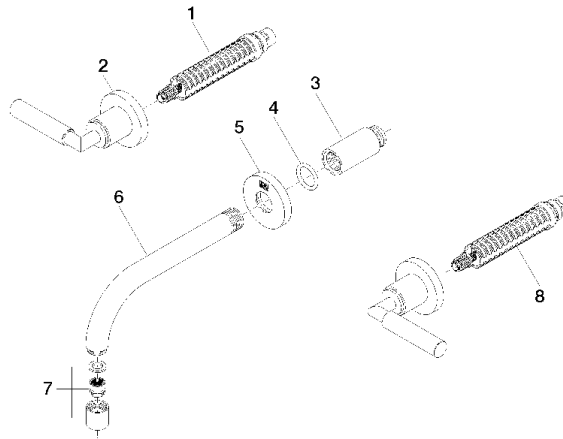

Ersatzteilstückliste

Nr.	Artikelnummer	Benennung	Verbaumenge	Lieferzeit
1	90 90 03 156 00 90	Oberteil , linksschließend 1/2" -	1,00	2
8	90 90 03 157 00 90	Oberteil , rechtsschließend 1/2" -	1,00	2
3	09 24 03 081 10 90	Verlängerung 1/2" x 50 mm -	1,00	2
2	36 310 882-99	TARA Unterputzventil - Dark Platinum gebürstet	2,00	-
Ersatzteil nicht mehr bestellbar, bitte bestellen Sie den Nachfolgeartikel				
5	09 27 22 503-99	Rosette DB Logo Ø 55 x Ø 22 x 9 mm - Dark Platinum gebürstet	1,00	20
7	90 23 01 019 00-99	Luftsprudler M18x1-IG 7,0 l/min. - Dark Platinum gebürstet	1,00	20
4	90 14 10 026 00 90	O-Ring 20,5 x 3,5 mm -	1,00	2
6	04 28 22 089 10-99	Auslauf 160 mm - Dark Platinum gebürstet	1,00	20