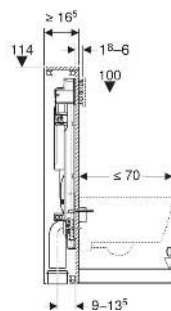

Geberit GIS Element für Wand-WC, 114 cm, mit Sigma UP-Spülkasten 12 cm und Power & Connect Box

VERWENDUNGSZWECKE

- Zum Einbau in Geberit GIS Tragsysteme für Vorwände, Trennwände oder frei stehende Wände
- Für Fußbodenaufbauten 0–20 cm
- Für verdeckten Netzanschluss hinter der WC-Keramik

EIGENSCHAFTEN

- Rahmen verzinkt
- Rahmen mit vier Schnellbefestigungen
- Im Geberit GIS Tragwerk stufenlos höhenverstellbar
- Rahmen für Wand-WCs mit Anschlussmassen nach EN 33 und Ausladung bis 70 cm
- Anschlussbogen in verschiedenen Tiefenpositionen werkzeuglos montierbar, Verstellbereich 45 mm
- Geberit Sigma UP-Spülkasten 12 cm, kondenswassergedämmt
- Für Betätigung von vorne, für 1-Mengen-, 2-Mengen- und Spül-Stopp-Spülung geeignet
- Bei Werkseinstellung sofortiges Nachspülen möglich
- Montage- und Instandhaltungsarbeiten am UP-Spülkasten werkzeuglos
- Wasseranschluss hinten oder oben mittig
- Bauschutz für Serviceöffnung ablängbar, schützt vor Feuchtigkeit und Schmutz

LIEFERUMFANG

- Wasseranschluss R 1/2", MasterFix- und MeplaFix-fähig, mit integriertem Eckventil und Handrad
- Bauschutz für Serviceöffnung

- Anschlussset für WC, ø 90 mm
- Anschlussbogen 90° aus PE-HD, ø 90 mm
- Übergangsmuffe aus PE-HD, ø 90 / 110 mm
- Power & Connect Box, mit Zwischenboden mit Anschlussklemme
- Leerrohr Länge 0.32 m, für Anschluss Geberit AquaClean
- Bauschutz für Power & Connect Box
- Befestigungs- und Schutzmaterial

Art.-Nr.	B cm	H cm	T cm	T1 cm	VE1 St.	VE2 St.	VE3 St.	VE4 St.
461.301.00.6	42.4	114	16.5	19.5	1	16	48	96