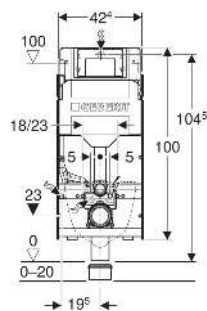

Geberit GIS Element für Wand-WC, 114 cm, mit Sigma UP-Spülkasten 12 cm und Power & Connect Box

VERWENDUNGSZWECKE

- Zum Einbau in Geberit GIS Tragsysteme für Vorwände, Trennwände oder frei stehende Wände
- Für Fußbodenaufbauten 0–20 cm
- Für verdeckten Netzanschluss hinter der WC-Keramik

- Mit Leerrohr für Wasserzuleitung für Geberit AquaClean Dusch-WCs und für Anschlusskabel
- Vorbereitet für Montage eines Netzteils 12 V hinter der WC-Keramik

TECHNISCHE DATEN

Fließdruck	10–1000 kPa
Wassertemperatur max.	25 °C
Spülmenge Werkseinstellung	6 / 3 l
Große Spülmenge	4 / 4.5 / 6 / 7.5 l
Einstellbereich	
Kleine Spülmenge	2–4 l
Einstellbereich	
Durchfluss bei 300 kPa / 3 bar	0.16 l/s
Mindestfließdruck für	10 kPa
Berechnungsdurchfluss	
Berechnungsdurchfluss	0.09 l/s
Werkstoff	Stahl
Höhenverstellbar	Ja

LIEFERUMFANG

- Wasseranschluss R 1/2", MasterFix- und MeplaFix-fähig, mit integriertem Eckventil und Handrad
- Bauschutz für Serviceöffnung

- Anschlussset für WC, ø 90 mm
- Anschlussbogen 90° aus PE-HD, ø 90 mm
- Übergangsmuffe aus PE-HD, ø 90 / 110 mm
- Power & Connect Box, mit Zwischenboden mit Anschlussklemme
- Leerrohr Länge 0.32 m, für Anschluss Geberit AquaClean
- Bauschutz für Power & Connect Box
- Befestigungs- und Schutzmaterial

Art.-Nr.	B cm	H cm	T cm	T1 cm	VE1 St.	VE2 St.	VE3 St.	VE4 St.
461.301.00.6	42.4	114	16.5	19.5	1	16	48	96