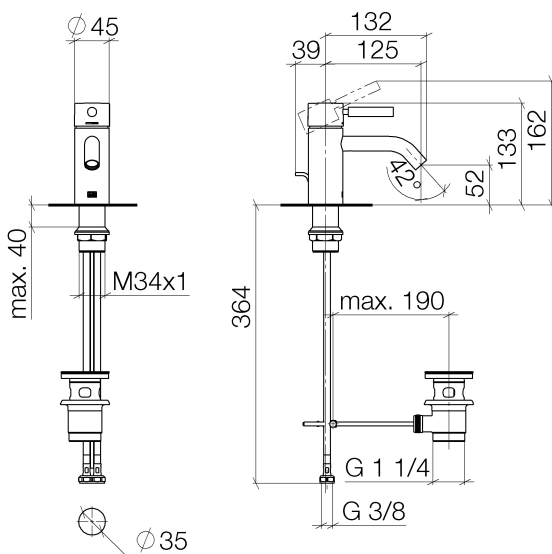

Waschtisch - Meta

Waschtisch-Einhandbatterie mit Ablaufgarnitur - chrom

Artikelnummer: 33 501 660-00

- Ausladung 125 mm
- starrer Auslauf
- runder luftangereicherter Strahl
- Armaturenhöhe 133 mm
- Höhe bis Luftsprudler 52 mm
- Bohrungsdurchmesser 35 mm
- 2x Druckschlauch M 8 x 1 eingeschraubt, dichtheitsgeprüft
- Durchfluss max. 5,7 l/min
- bleifrei
- Armaturengruppe nach DIN 4109: 1
- Nur für Becken mit Überlauf geeignet.

chrom

Maßzeichnung

Alle Angaben in mm / inch = mm x 0,0394

Waschtisch - Meta

Waschtisch-Einhandbatterie mit Ablaufgarnitur - chrom

Artikelnummer: 33 501 660-00

### Durchflussdiagramm

Waschtisch - Meta

Waschtisch-Einhandbatterie mit Ablaufgarnitur - chrom

Artikelnummer: 33 501 660-00