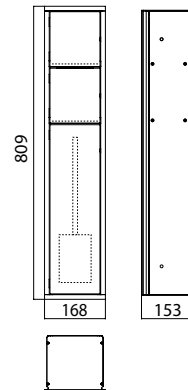

## PRODUKTINFORMATION

WC-Modul, Unterputzmodell, Reserverollenfach, Papierhalter, Toilettenbürstengarnitur, aluminium/  
aluminium Türanschlag rechts

Art.-Nr.9783 050 52