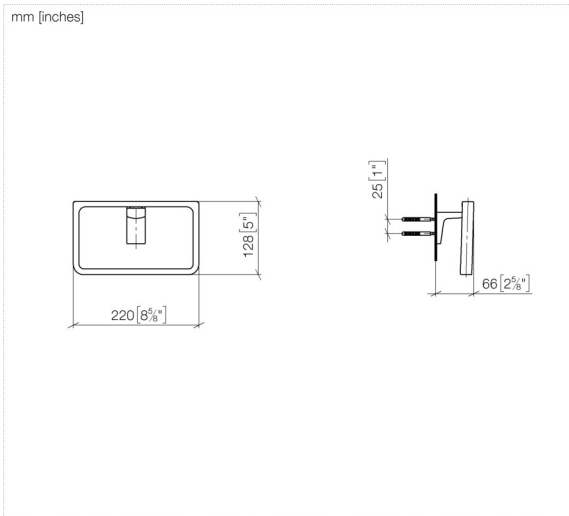

83 200 976 Produktversion ab 01.04.2024

- Breite 220 mm
- Höhe: 128 mm
- Ausladung 66 mm

	Light Gold gebürstet (PVD)	83 200 976-27
	Chrom	83 200 976-00
	Platin gebürstet	83 200 976-06
	Dark Chrome	83 200 976-19
	Gold gebürstet (PVD)	83 200 976-37
	Champagne gebürstet (22kt Gold)	83 200 976-46
	Champagne (22kt Gold)	83 200 976-47
	Chrom gebürstet	83 200 976-93
	Dark Platinum gebürstet	83 200 976-99

### Ersatzteilstückliste

Nr.	Artikelnummer	Benennung	Verbaumenge	Lieferzeit
1	90 30 30 233 00 90	Befestigungssatz -	1,00	2