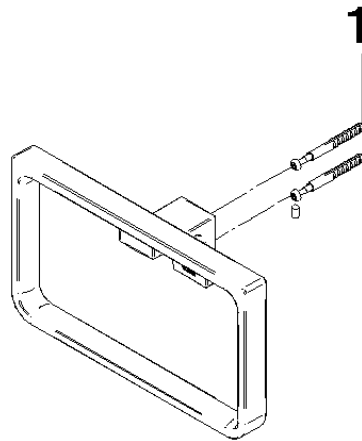

83 200 976 Produktversion ab 01.04.2024

Ersatzteile für die
anderen
Oberflächenvarianten
finden Sie hier:
Chrom

Ersatzteilstückliste

Nr.	Artikelnummer	Benennung	Verbaumenge	Lieferzeit
1	90 30 30 233 00 90	Befestigungssatz -	1,00	2