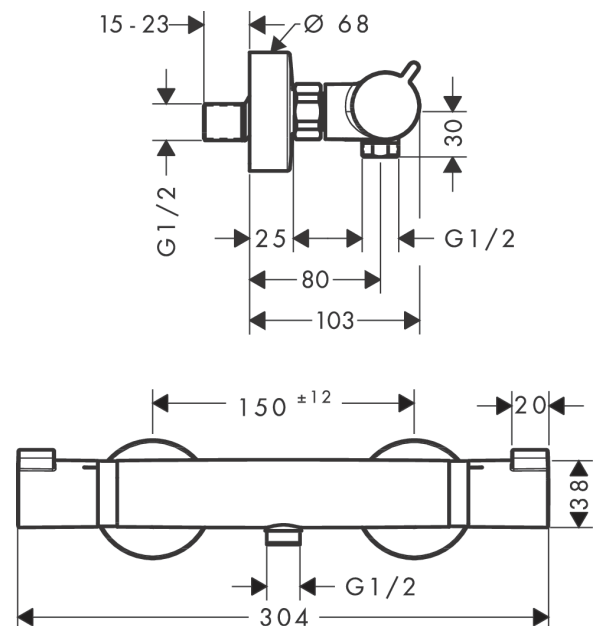

Maßzeichnung