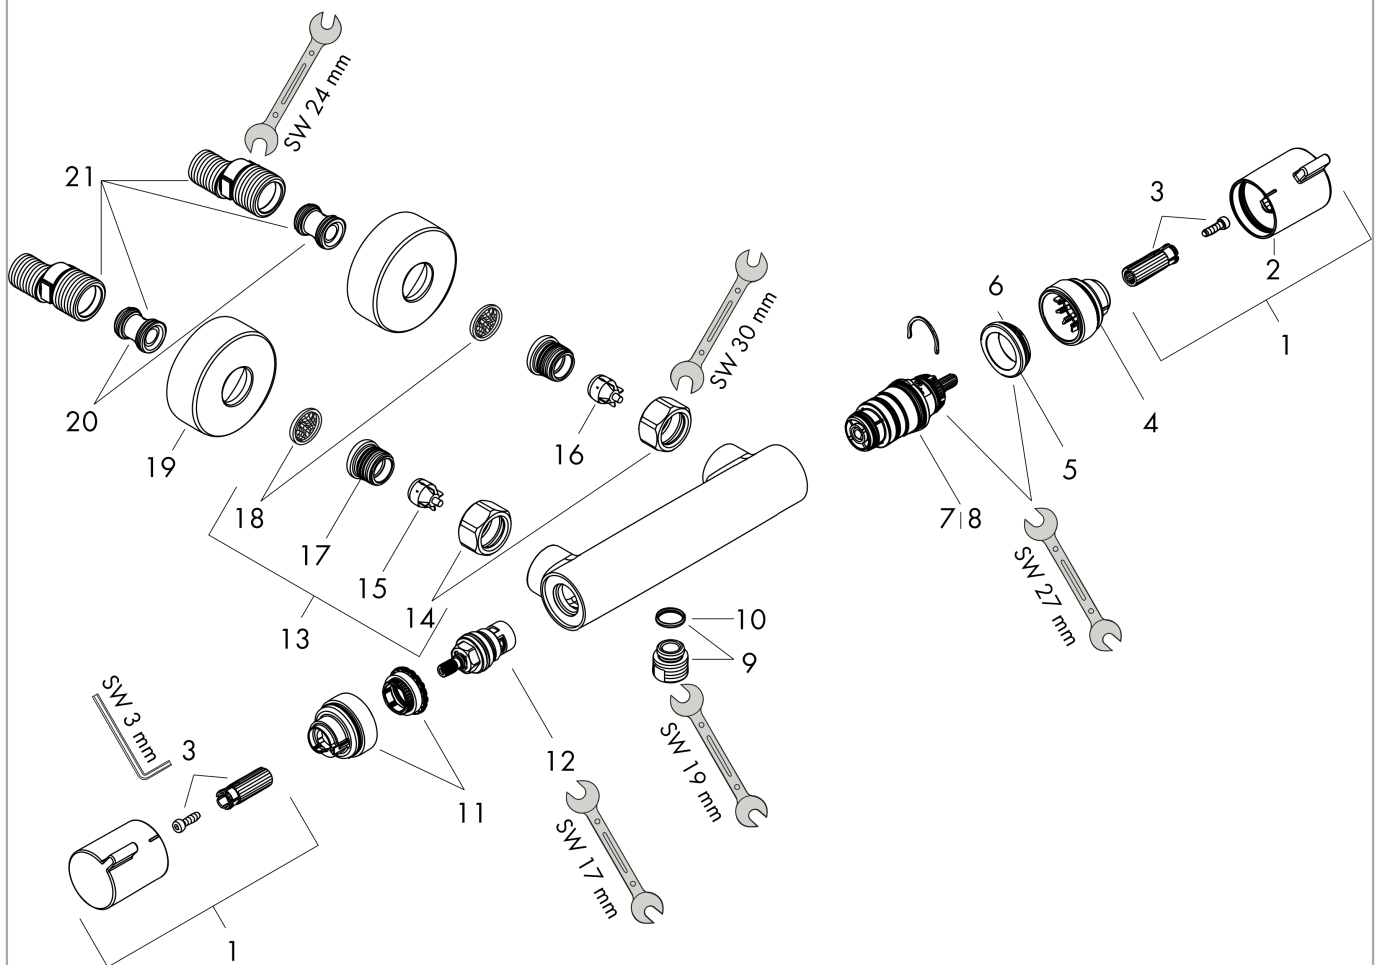

Ecostat
Brausethermostat Comfort Aufputz
Oberfläche: **Mattweiß** Artikelnummer: **13116700**

Explosionszeichnung

Baujahr: >07/19

Ecostat

Brausethermostat Comfort Aufputz

Oberfläche: **Mattweiß** Artikelnummer: **13116700**

Ersatzteilliste

Baujahr: >07/19

Pos.	Beschreibung	Artikelnummer	PG	VE
1	Griff	95836700	58	1
2	Druckknopf	92848700	52	1
3	Schnappeinsatz mit Schraube	95843000	3	1
4	Anschlagscheibe	95839000	6	1
5	Mutter	98913000	6	1
6	O-Ring 26x1,5	98390000	1	1
7	Temperatur Regeleinheit	98282000	14	1
8	Regeleinheit für vertauschte Anschlüsse	92373000	18	1
9	Anschlußnippel	95392700	56	1
10	O-Ring 14x2	98129000	1	1
11	Anschlagscheibe	95841000	6	1
12	Absperreinheit	94149000	8	1
13	Anschluss Set	94285700	62	1
14	Muttern Set	96157700	58	1
15	Rückflussverhinderer (druckbeständig bis 2 MPa)	93136000	8	1
16	Rückflußverhinderer	96737000	8	1
17	O-Ring 17x1,5	98137000	1	1
18	Siebichtung	96922000	3	1
19	Rosette Ø 68 mm	96467700	56	1
20	S-Anschluss Set (±12 mm)	94140000	10	1
21	Schalldämpfer	96429000	2	1
a	Bremsscheibe	92469000	3	1