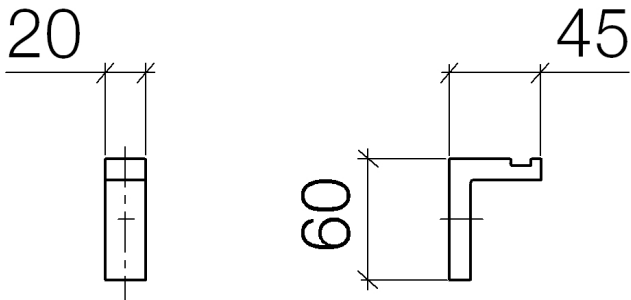

Waschtisch - Deque

Haken - platin matt

Artikelnummer: 83 251 980-06

- Breite 20 mm
- Höhe 60 mm
- Ausladung 45 mm

platin matt

Maßzeichnung

Alle Angaben in mm / inch = mm x 0,0394

Waschtisch - Deque

Haken - platin matt

Artikelnummer: 83 251 980-06

Waschtisch - Deque
Haken - platin matt
Artikelnummer: 83 251 980-06

Weitere Oberflächenvarianten

chrom
83 251 980-00

platin
83 251 980-08

messing gebürstet
83 251 980-28