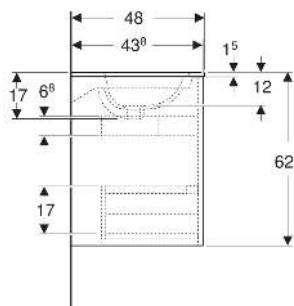

Geberit Renova Plan Set Doppelmöbelwaschtisch schmaler Rand, mit Unterschrank, zwei Schubladen

EIGENSCHAFTEN

- Holz aus nachhaltiger Forstwirtschaft mit zertifizierter Herkunft
- Wandhängend
- Mit zwei Schubladen
- Griffmulde zum Öffnen
- Schublade mit Selbsteinzug
- Schublade mit Geruchsverschlussausschnitt
- Erweiterter Serviceraum
- Seidenmatte Oberflächen mit Anti-Fingerabdruck-Beschichtung
- Feuchtigkeitsbeständig
- Vormontiert geliefert

TECHNISCHE DATEN

Werkstoff	Sanitärkeramik / Hochverdichtete Dreischicht- Holzspanplatte
Schubladenbelastung max.	20 kg

LIEFERUMFANG

- Möbelwaschtisch
- Unterschrank für Möbelwaschtisch
- Befestigungsmaterial
- Montageschablone

INFO

- Rohrbogengeruchsverschluss für Waschbecken, Raumsparmodell (Art.-Nr. 151.116.11.1) bitte zusätzlich bestellen

Art.-Nr.	Farbe / Oberfläche	Hahnloch	Überlauf	B cm	Breite Waschtisch cm	H cm	T cm	VE1 St
504.042.PS.8 Neu	Waschtisch: weiß / KeraTect Korpus, Front: Eiche natur / Melamin Holzstruktur	links und rechts	sichtbar, symmetrisch	130	130	62.1	48	1