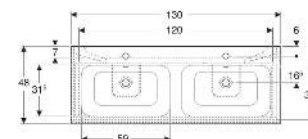

Geberit Renova Plan Set Doppelmöbelwaschtisch schmaler Rand, mit Unterschrank, zwei Schubladen

EIGENSCHAFTEN

- Holz aus nachhaltiger Forstwirtschaft mit zertifizierter Herkunft
- Wandhängend
- Mit zwei Schubladen
- Griffmulde zum Öffnen
- Schublade mit Selbsteinzug
- Schublade mit Geruchsverschlussausschnitt
- Erweiterter Serviceraum
- Seidenmatte Oberflächen mit Anti-Fingerabdruck-Beschichtung
- Feuchtigkeitsbeständig
- Vormontiert geliefert

TECHNISCHE DATEN

Werkstoff	Sanitärkeramik / Hochverdichtete Dreischicht- Holzspanplatte
Schubladenbelastung max.	20 kg

LIEFERUMFANG

- Möbelwaschtisch
- Unterschrank für Möbelwaschtisch
- Befestigungsmaterial
- Montageschablone

INFO

- Rohrbogengeruchsverschluss für Waschbecken, Raumsparmodell (Art.-Nr. 151.116.11.1) bitte zusätzlich bestellen

Art.-Nr.	Farbe / Oberfläche	Hahnloch	Überlauf	B cm	Breite Waschtisch cm	H cm	T cm	VE1 St
504.042.PS.8 Neu	Waschtisch: weiß / KeraTect Korpus, Front: Eiche natur / Melamin Holzstruktur	links und rechts	sichtbar, symmetrisch	130	130	62.1	48	1