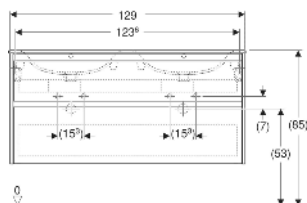

Geberit Renova Plan Set Doppelmöbelwaschtisch schmaler Rand, mit Unterschrank, zwei Schubladen

EIGENSCHAFTEN

- Holz aus nachhaltiger Forstwirtschaft mit zertifizierter Herkunft
- Wandhängend
- Mit zwei Schubladen
- Griffmulde zum Öffnen
- Schublade mit Selbsteinzug
- Schublade mit Geruchsverschlussausschnitt
- Erweiterter Serviceraum
- Seidenmatte Oberflächen mit Anti-Fingerabdruck-Beschichtung
- Feuchtigkeitsbeständig
- Vormontiert geliefert

TECHNISCHE DATEN

Werkstoff	Sanitärkeramik / Hochverdichtete Dreischicht- Holzspanplatte
Schubladenbelastung max.	20 kg

LIEFERUMFANG

- Möbelwaschtisch
- Unterschrank für Möbelwaschtisch
- Befestigungsmaterial
- Montageschablone

INFO

- Rohrbogengeruchsverschluss für Waschbecken, Raumsparmodell (Art.-Nr. 151.116.11.1) bitte zusätzlich bestellen

Art.-Nr.	Farbe / Oberfläche	Hahnloch	Überlauf	B cm	Breite Waschtisch cm	H cm	T cm	VE1 St
504.042.PS.8 Neu	Waschtisch: weiß / KeraTect Korpus, Front: Eiche natur / Melamin Holzstruktur	links und rechts	sichtbar, symmetrisch	130	130	62.1	48	1