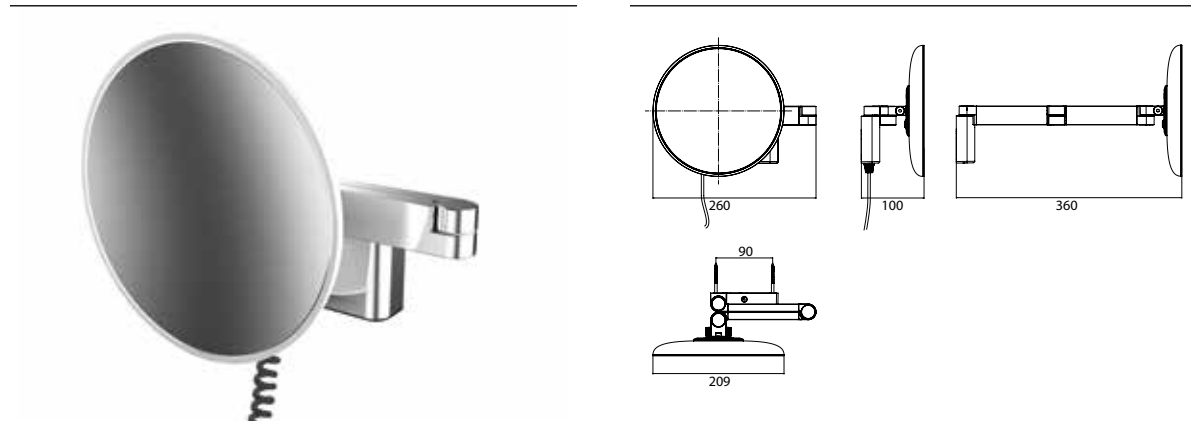

## PRODUKTINFORMATION

LED Rasier- und Kosmetikspiegel, rund, Wandmodell, Doppelgelenkarm mit Spiralkabel und Stecker  
schwarz, Vergrößerung: 3-fach

Art.-Nr.1095 133 41

2 Lichttaster, Helligkeit und Lichtfarbe - kalt/warm (3.000 - 6.000 K) - stufenlos dimmbar.