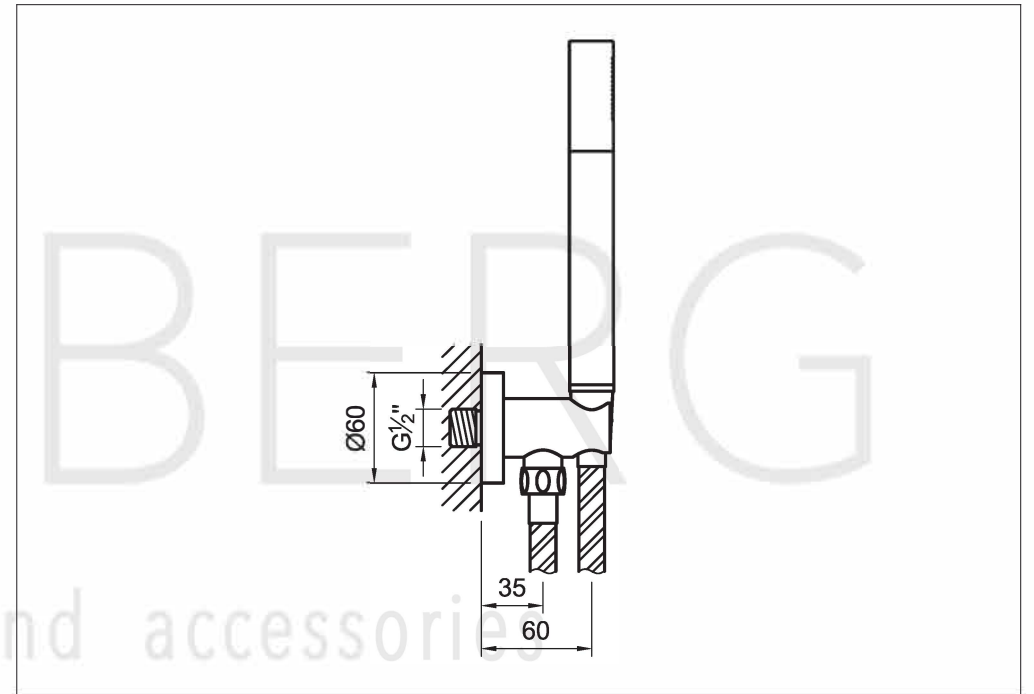

STEINBERG

Handbrausegarnitur

Art.Nr.100 1670 BN

Installation

Technische Zeichnung

Explosionszeichnung