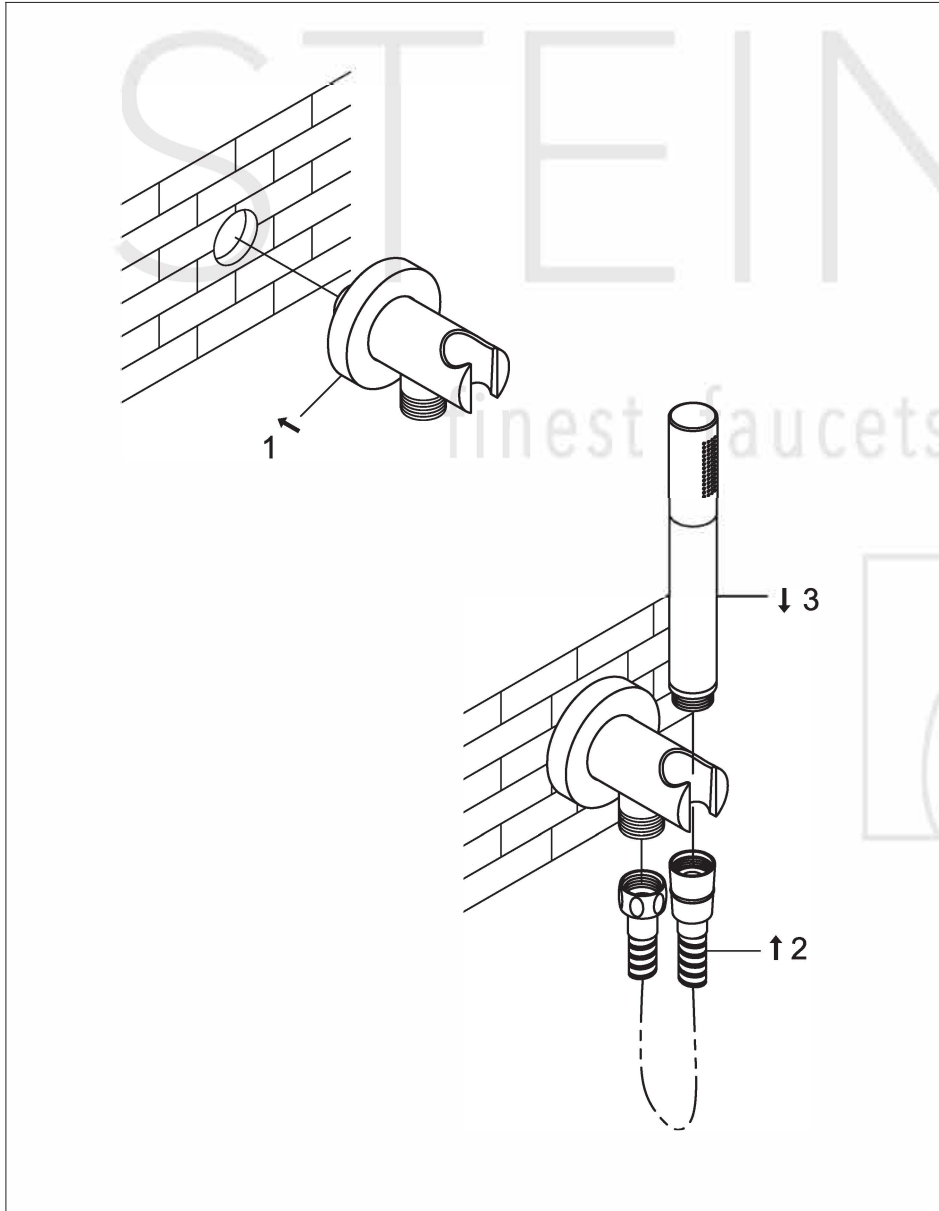

STEINBERG

Handbrausegarnitur

Art.Nr.100 1670 BN

Installation

Technische Zeichnung

Explosionszeichnung