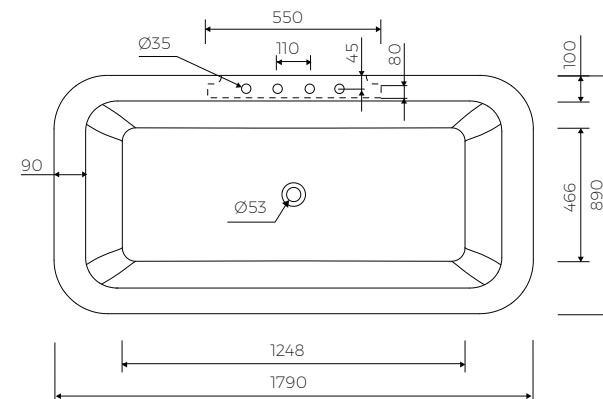

Achtung! Die Badewanne eignet sich nicht zum nachfüllen durch den Überlauf  
Note! The bathtub is not suitable for overflow bath fillers

- Mit oder ohne Armaturloch / With or without tap hole
- \* Bohrungsdurchmesser darf 50 mm nicht überschreiten  
Diameter of the Tap hole can not exceed 50 mm

- Mit oder ohne Überlauf / With or without overflow

- Material / Material:
- MARMOLIT®

- Bei der Anwendung von Siphon in höhe weniger als 98 mm keine Vertiefung im Fußboden notwendig / If the syphon height is less than 98 mm drilling below the floor surface is not required

Gewicht / Weight : 153 kg  
Gewicht mit Wasser / Weight with water : 404 kg

LÄNGE LENGHT	BREITE WIDTH	HÖHE HEIGHT
1790	890	620

----- Bereich der Armatur-Anbohrungen /  
space suitable for tap holes drilling