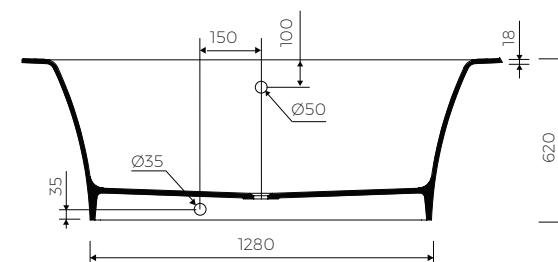

- Mit oder ohne Überlauf / With or without overflow

- Material / Material:
- MARMOLIT®

- Bei der Anwendung von Siphon in höhe weniger als 98 mm keine Vertiefung im Fußboden notwendig / If the syphon height is less than 98 mm drilling below the floor surface is not required

Gewicht / Weight : 153 kg  
Gewicht mit Wasser / Weight with water : 404 kg

LÄNGE LENGHT	BREITE WIDTH	HÖHE HEIGHT
1790	890	620

----- Bereich der Armatur-Anbohrungen /  
space suitable for tap holes drilling