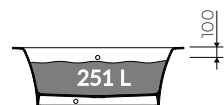

# SENTIO I

FREISTEHENDE BADEWANNE  
FREE-STANDING

Index: B-072-1790-890-M-00-00

- Installationstyp / Recommended mounting method:
- Freistehende / Free-standing
- Vorwandversion / Back to wall

- Passend für Armaturen / Suitable with kind of faucets
- Wandarmatur / Wall mounted
- Waschtischarmatur / Countertop
- Freistehende Armatur / Floor mounted standing

Achtung! Die Badewanne eignet sich nicht zum nachfüllen durch den Überlauf  
Note! The bathtub is not suitable for overflow bath fillers

- Mit oder ohne Armaturloch / With or without tap hole
- \* Bohrungsdurchmesser darf 50 mm nicht überschreiten  
Diameter of the Tap hole can not exceed 50 mm

Gewicht / Weight : 153 kg  
Gewicht mit Wasser / Weight with water : 404 kg

LÄNGE LENGHT	BREITE WIDTH	HÖHE HEIGHT
1790	890	620

----- Bereich der Armatur-Anbohrungen /  
space suitable for tap holes drilling