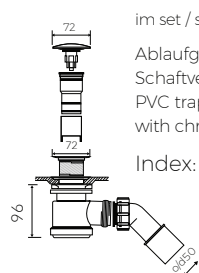

----- Bereich der Armatur-Anbohrungen /
space suitable for tap holes drilling

DIESES PRODUKT IST KOMBINIERBAR MIT: / PRODUCT COMPATIBLE WITH:

im set / set included

Ablaufgarnitur ohne Überlauf
Schaftventil „Klick Klack“ - chrom/weiß
PVC trap set
with chromed/white* waste and „Click Clack“ trigger

Index: SBK/SBKW*

*gegen Aufpreis /
additional fees apply