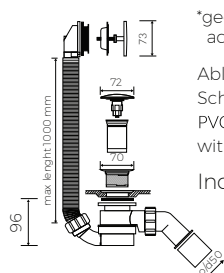

*gegen Aufpreis /
additional fees apply

Ablaufgarnitur mit Überlauf
Schaftventil „Klick Klack“ - chrom
PVC trap and overflow set
with chromed waste and „Click Clack“ trigger

Index: SWK*