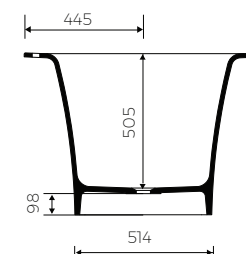

- Mit oder ohne Überlauf / With or without overflow

- Material / Material:
- MARMOLIT®

- Bei der Anwendung von Siphon in höhe weniger als 98 mm keine Vertiefung im Fußboden notwendig / If the syphon height is less than 98 mm drilling below the floor surface is not required

Gewicht / Weight : 153 kg  
Gewicht mit Wasser / Weight with water : 404 kg

LÄNGE LENGHT	BREITE WIDTH	HÖHE HEIGHT
1790	890	620

----- Bereich der Armatur-Anbohrungen /  
space suitable for tap holes drilling