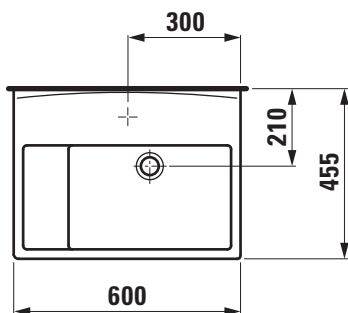

SPEZIALARTIKEL

Klassenzimmerbecken

COLLEGE

85760.0

TECHNISCHE DATEN

Artikel-Nr.	85760.0
Anschlussmaße	EN 31, EN 14688
Größe	600 x 455 mm
Beckeninnenmaß	ca. 550/430 x 280 mm
Ausführung	Charge 000 – ohne Hahnloch
Sonderausführung	Charge 104 – 1 Hahnloch mittig Charge 503 – 1 Hahnloch mittig Becken innen
Gewicht	20,5 kg
Montagematerial exkl.	Steinschrauben
Farben	siehe Farbtabelle

STANDARDISIERTER AUSSCHREIBUNGSTEXT

Den Ausschreibungstext lt. ÖNORM 2063 für Ihr Projektangebot finden Sie unter der angegebenen Positionsnummer (LGPosNr.) auf der CD-Rom der Sammelausgabe „Der österreichische Industriestandard“ von ABK.

LGPosNr.	POSITIONSSTICHWORT
63L197A	Lief.Klassenzimmerbeck.COLLEGE 600x455 weiß

TECHNISCHE ZEICHNUNGEN / M 1 : 20

Charge 503

Charge 104