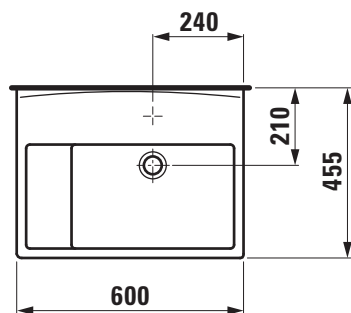

TECHNISCHE ZEICHNUNGEN / M 1 : 20

Charge 503