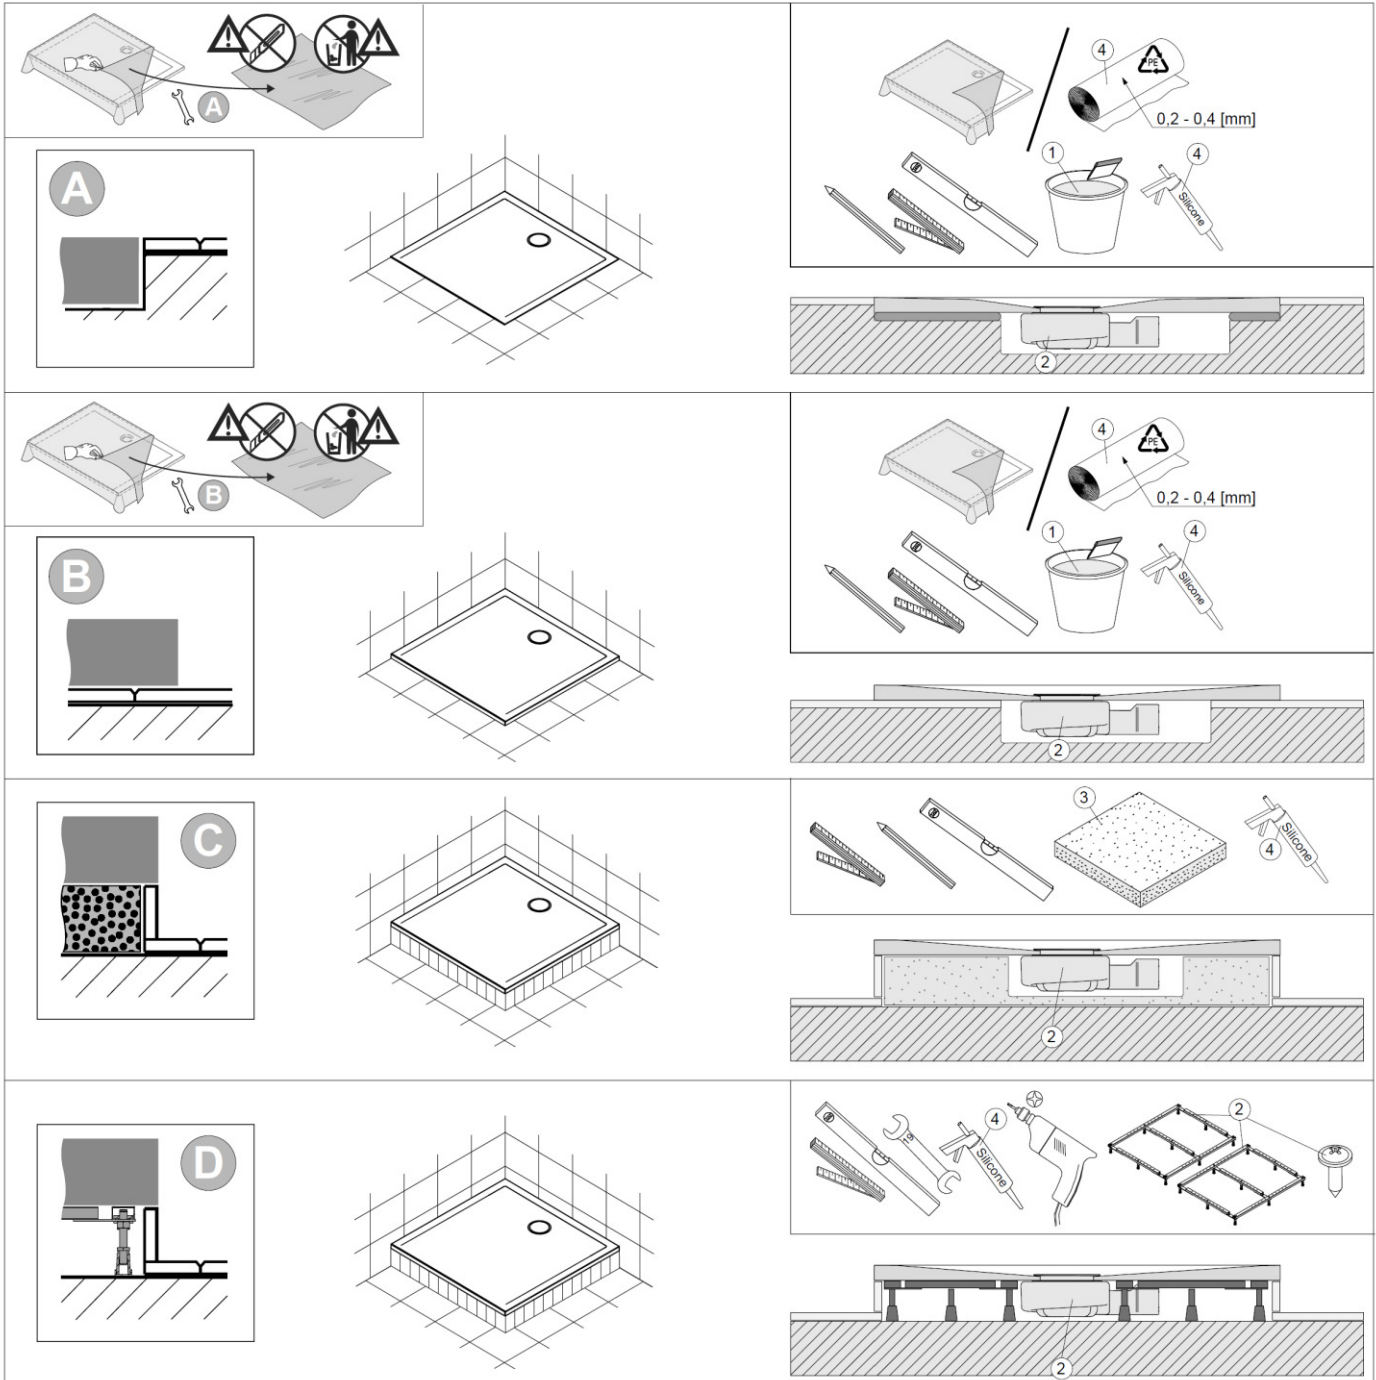

Allgemeine Eigenschaften:

- Solique ist ein Verbundmaterial hauptsächlich aus Dolomit, Harz sowie Härter. Die Oberfläche besteht aus widerstandsfähigem Gelcoat.
- Extrem harte und stabile Materialeigenschaften – d.h. kein Verzug, auch auf großen DW-Flächen.
- Exakt gearbeitete Kanten ermöglichen präzisen Einbau (schmale Silikonnähte).
- Beständig gegen Abrieb und Abnutzung.
- Kratzer bzw. Beschädigungen können mit Politur sowie mit einem Reparaturset beseitigt werden.
- Duschwannen aus Solique können direkt auf den dafür vorgesehenen, ebenen Boden (z.B. Estrich) aufgelegt werden – Füße sowie Gestelle sind nicht erforderlich.
- Solique-Produkte besitzen eine glänzende, glatte Oberfläche und lassen sich hervorragend mit anderen Produkten, wie z.B. Acryl- Badewannen und Keramik kombinieren.
- Solique lässt sich leicht mit handelsüblichen Reinigungsmitteln pflegen.
- Aseptisch: Bakterien und Pilze dringen nicht in die Oberfläche ein.
- Zusätzlich ist eine optionale Antirutschbeschichtung erhältlich, die eine Rutschhemmung nach Rutschklasse C ermöglicht.
- Duschwannen aus Solique entsprechen den Mindest-Anforderungen der schweizerischen Norm SIA 181 sowie den Anforderungen der DIN 4109 bzgl. des Installations-Schallpegel.

Montagevarianten:

Variante A – Bodenbündig

Variante B – auf die Fliesen

Variante C – auf dem Styroporträger

Variante D – auf dem Gestell

Planungsanleitung:

| | 1 | 2 | 3 | 4 |
|----|----------------------------|---------------------------------|---------------------|---|
| DE | z.B. Schnell-Fliesenkleber | Nicht im Lieferumfang enthalten | z.B. Styroporträger | handelsübliches Silikon und Folie PE / Isolierschaumstoff (Man kann die Folie aus der Verpackung verwenden) |