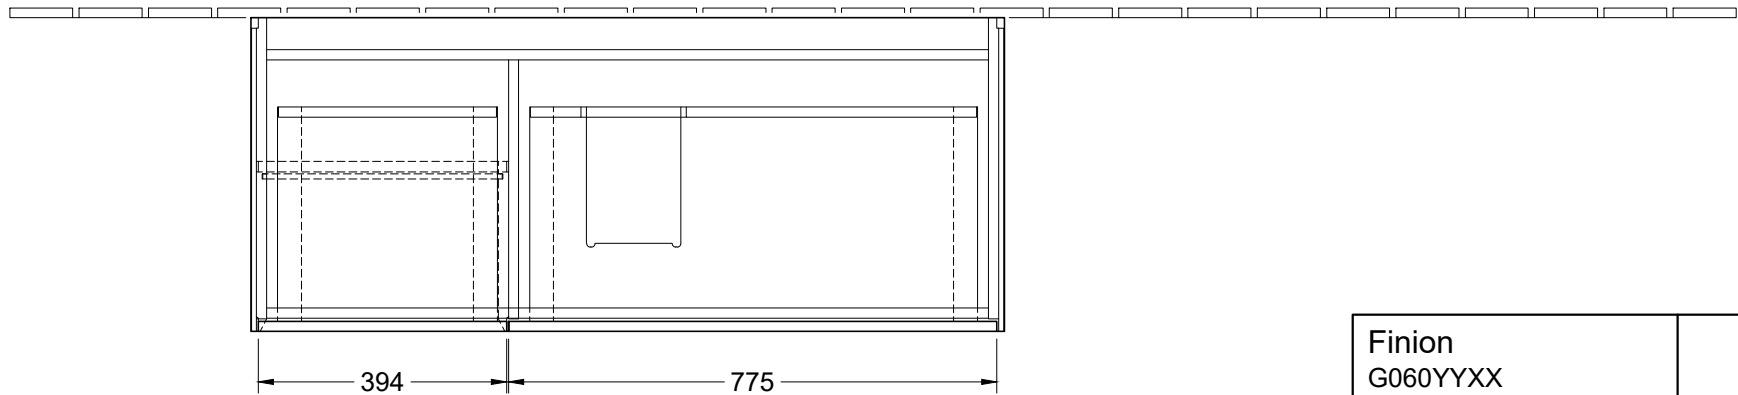

220 - 240

|                    |      |   |
|--------------------|------|---|
| Finion<br>G060YYXX |      | <br><b>Villeroy &amp; Boch</b><br>1748 |
| V01 / 06.12.2016   | 1:12 |   |