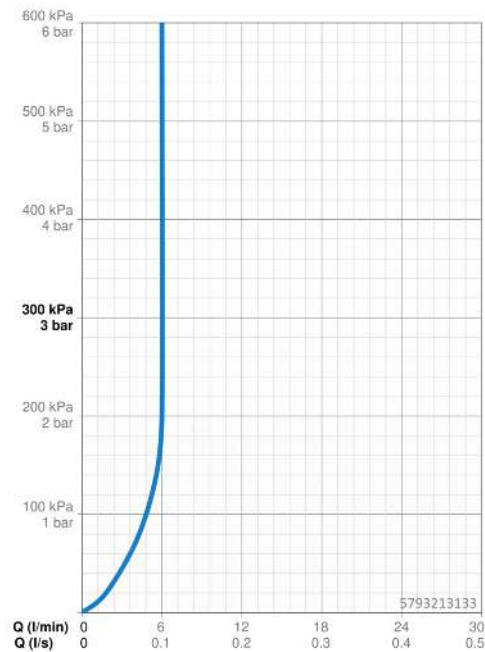

Technische Daten

Durchflusseigenschaften

Durchfluss bei 3 bar (mit Durchflussregler) **6.0 l/min**

Technische Eigenschaften

Warmwasserversorgung **max. +80°C**
Arbeitsdruck **0.5-10 bar**
Ausladung **160-225 mm**
Sicherungseinrichtung (EN1717) **AA**
Werkstoff **Messing**

Vorschriften

EN Standard **EN 817**

Zulassungen und Deklarationen

Konformitätserklärung **DoC**