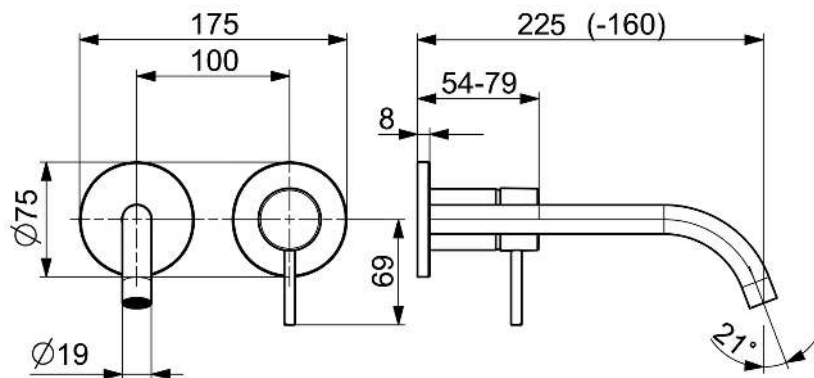

EAN: 4057304022425

static.hansa.com/5793213133

- Waschtisch
- Einhebelmischer, Fertigmontageset
- Wandmontage für Unterputz-Einbaukörper
- Matt-Schwarz
- Feststehender Auslauf, Auslaufprofil, gezogen
- Integrierter Strahlregler, ohne Mundstück direkt in den Armaturenauslauf geschraubt
- Einhandbedienhebel/Griff, Pinhebel, Hebel mit W+K-Kennzeichnung
- Wasserwege ohne Nickelbeschichtung, Kürzbar
- Rosette rund

Technische Daten

Durchflusseigenschaften

Durchfluss bei 3 bar (mit Durchflussregler) **6.0 l/min**

Technische Eigenschaften

Warmwasserversorgung **max. +80°C**
 Arbeitsdruck **0.5-10 bar**
 Ausladung **160-225 mm**
 Sicherungseinrichtung (EN1717) **AA**
 Werkstoff **Messing**

Vorschriften

EN Standard **EN 817**

Zulassungen und Deklarationen

Konformitätserklärung **DoC**

Ersatzteile

SP57932131CLR

	Name	Art.-Nr.
01	Luftsprudler und Schlüssel, CACHE TT M16x1 HC PCA 1,2 gpm	1020857V
02	Schlüssel für Luftsprudler, M16.5x1	59913242
03	Befestigungssatz	1019138V
04	Anschlussnippel, M15x1,5xG1/2, SW 8	59913241
05	Werkzeuge	1019599V