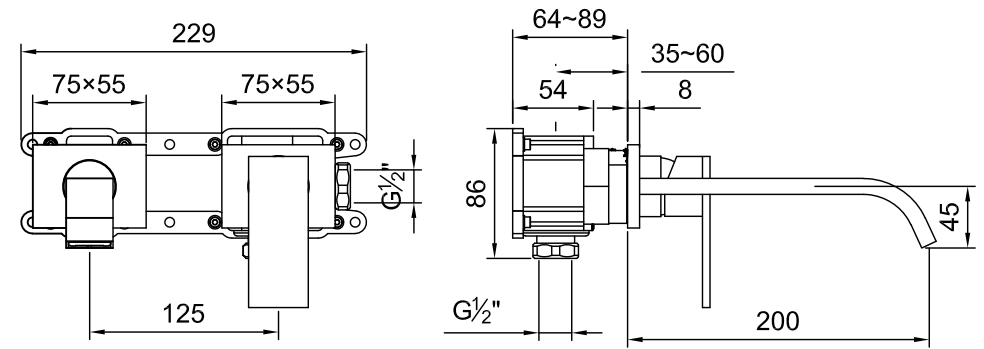

Technische Zeichnung