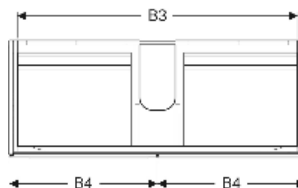

Geberit Xeno² Unterschrank für Waschtisch, mit Breite ab 120 cm, mit vier Schubladen

EIGENSCHAFTEN

- FSC™ C134279 zertifiziert
- Wandhängend
- Mit vier Schubladen
- Push-to-open-Mechanismus zum Öffnen
- Schublade mit Antirutschmatte
- Schublade mit LED-Leuchte
- Feuchtigkeitsbeständig
- Vormontiert geliefert

20 kg
F

3000 K

LIEFERUMFANG

- Befestigungsmaterial

ZUBEHÖR

- Geberit Handtuchhalter für Badezimmermöbel
- Geberit Magnethalter
- Geberit Xeno² Schubladeneinsatz, T-Unterteilung, für obere Schublade

- Geberit Xeno² Schubladeneinsatz, H-Unterteilung, für obere Schublade
- Geberit Xeno² Schubladeneinsatz, H-Unterteilung, für untere Schublade
- Geberit Steckdosenelement
- Geberit Steckdosenelement mit USB-Anschluss
- Geberit Group Orientierungslicht
- Geberit Handtuchhalter für Badezimmermöbel, Ecke rechtwinklig
- Geberit Handtuchhalter für Badezimmermöbel, Ecke abgerundet

INFO

- Für die Installation des Unterschrankes wird ein Geberit Waschbeckenanschluss, Raumsparmodell benötigt. Siehe Sortimentsübersicht Waschtisch-Serie oder Onlinekatalog, Zubehör Waschtische.

Art.-Nr.	Farbe / Oberfläche	B cm	B1 cm	B2 cm	B3 cm	B4 cm	Breite Waschtisch cm	H cm	T cm	Schutzklasse	Leistungsaufnahme W	Lichtstrom lm	VE1 St.
500.518.01.1	weiß / lackiert hochglänzend	117.4	112.4	44	111	58.5	120	53	46.2	II	4	480	1