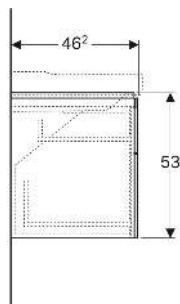

Geberit Xeno² Unterschrank für Waschtisch, mit Breite ab 120 cm, mit vier Schubladen

EIGENSCHAFTEN

- FSC™ C134279 zertifiziert
- Wandhängend
- Mit vier Schubladen
- Push-to-open-Mechanismus zum Öffnen
- Schublade mit Antirutschmatte
- Schublade mit LED-Leuchte
- Feuchtigkeitsbeständig
- Vormontiert geliefert

20 kg
F

3000 K

LIEFERUMFANG

- Befestigungsmaterial

ZUBEHÖR

- Geberit Handtuchhalter für Badezimmermöbel
- Geberit Magnethalter
- Geberit Xeno² Schubladeneinsatz, T-Unterteilung, für obere Schublade

- Geberit Xeno² Schubladeneinsatz, H-Unterteilung, für obere Schublade
- Geberit Xeno² Schubladeneinsatz, H-Unterteilung, für untere Schublade
- Geberit Steckdosenelement
- Geberit Steckdosenelement mit USB-Anschluss
- Geberit Group Orientierungslicht
- Geberit Handtuchhalter für Badezimmermöbel, Ecke rechtwinklig
- Geberit Handtuchhalter für Badezimmermöbel, Ecke abgerundet

INFO

- Für die Installation des Unterschrankes wird ein Geberit Waschbeckenanschluss, Raumsparmodell benötigt. Siehe Sortimentsübersicht Waschtisch-Serie oder Onlinekatalog, Zubehör Waschtische.

Art.-Nr.	Farbe / Oberfläche	B cm	B1 cm	B2 cm	B3 cm	B4 cm	Breite Waschtisch cm	H cm	T cm	Schutzklasse	Leistungsaufnahme W	Lichtstrom lm	VE1 St.
500.518.01.1	weiß / lackiert hochglänzend	117.4	112.4	44	111	58.5	120	53	46.2	II	4	480	1