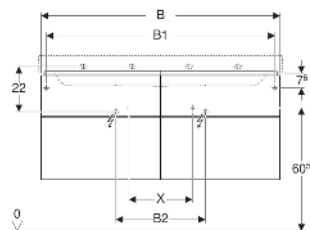

Geberit Xeno² Unterschrank für Waschtisch, mit Breite ab 120 cm, mit vier Schubladen

EIGENSCHAFTEN

- FSC™ C134279 zertifiziert
- Wandhängend
- Mit vier Schubladen
- Push-to-open-Mechanismus zum Öffnen
- Schublade mit Antirutschmatte
- Schublade mit LED-Leuchte
- Feuchtigkeitsbeständig
- Vormontiert geliefert

TECHNISCHE DATEN

Schutzart	IP21
Nennspannung	230 V AC
Netzfrequenz	50 Hz
Betriebsspannung	12 V DC

Werkstoff

Schubladenbelastung max.
Energieeffizienzklasse
Lichtquelle
Lichtfarbe

Hochverdichtete Dreischicht-
Holzspanplatte

20 kg
F

3000 K

LIEFERUMFANG

- Befestigungsmaterial

ZUBEHÖR

- Geberit Handtuchhalter für Badezimmermöbel
- Geberit Magnethalter
- Geberit Xeno² Schubladeneinsatz, T-Unterteilung, für obere Schublade

- Geberit Xeno² Schubladeneinsatz, H-Unterteilung, für obere Schublade
- Geberit Xeno² Schubladeneinsatz, H-Unterteilung, für untere Schublade
- Geberit Steckdosenelement
- Geberit Steckdosenelement mit USB-Anschluss
- Geberit Group Orientierungslicht
- Geberit Handtuchhalter für Badezimmermöbel, Ecke rechtwinklig
- Geberit Handtuchhalter für Badezimmermöbel, Ecke abgerundet

INFO

- Für die Installation des Unterschrankes wird ein Geberit Waschbeckenanschluss, Raumsparmodell benötigt. Siehe Sortimentsübersicht Waschtisch-Serie oder Onlinekatalog, Zubehör Waschtische.

Art.-Nr.	Farbe / Oberfläche	B cm	B1 cm	B2 cm	B3 cm	B4 cm	Breite Waschtisch cm	H cm	T cm	Schutzklasse	Leistungsaufnahme W	Lichtstrom lm	VE1 St.
500.518.01.1	weiß / lackiert hochglänzend	117.4	112.4	44	111	58.5	120	53	46.2	II	4	480	1