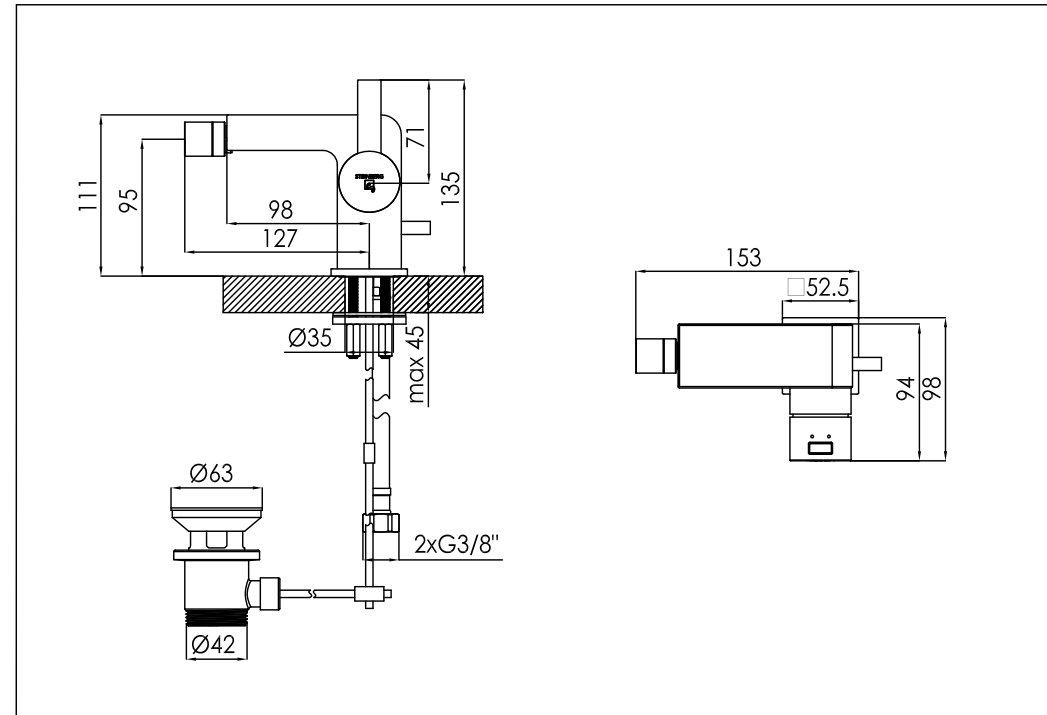

STEINBERG

Bidet-Einhebelmischbatterie

Art.Nr.120 1300

Installation

Technische Zeichnung

Explosionszeichnung