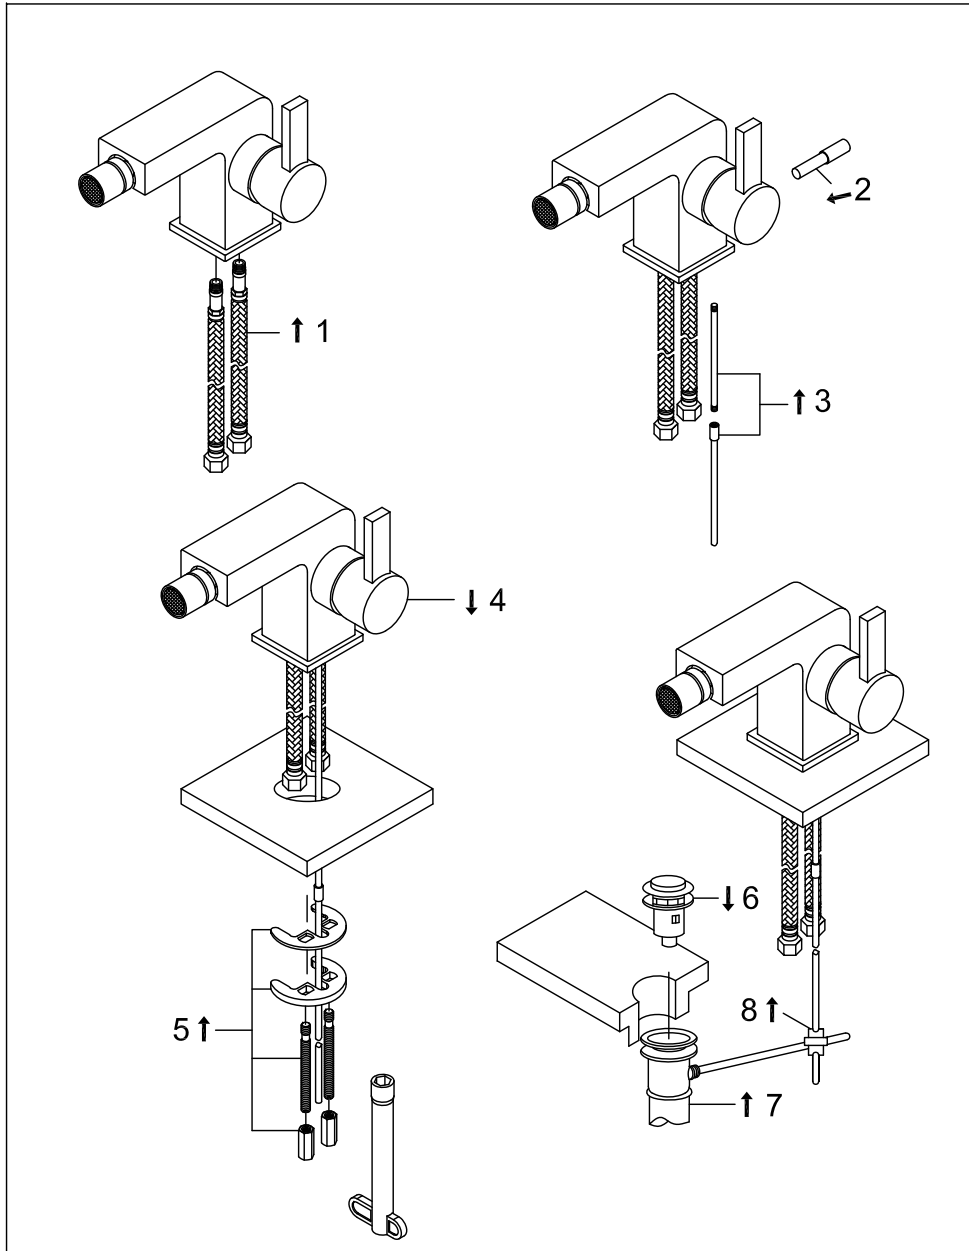

STEINBERG

Bidet-Einhebelmischbatterie

Art.Nr.120 1300

Installation

Technische Zeichnung

Explosionszeichnung