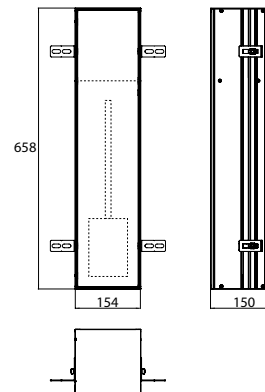

PRODUKTINFORMATION

WC-Modul - Unterputzmodell, Tür befliesbar (Fliese + Kleber, max.: 12 mm) aluminium

Art.-Nr.9756 110 07

mit Fach für WC-Papier und integrierter Toilettenbürstengarnitur. Türanschlag rechts.