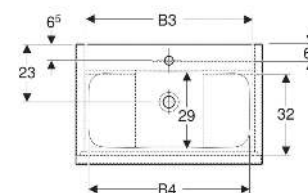

# Geberit iCon Set Möbelwaschtisch schmaler Rand, mit Unterschrank, zwei Schubladen und Waschbeckenanschluss

## EIGENSCHAFTEN

- FSC™ C134279 zertifiziert
- Wandhängend
- Schmäler Rand
- Mit zwei Schubladen
- Schublade mit Selbststeinzug
- Griff zum Öffnen
- Griff austauschbar
- Schublade ohne Geruchsverschlussausschnitt
- Waschtischunterschrank aus hochverdichteter Dreischicht-Holzspanplatte
- Feuchtigkeitsbeständig
- Vormontiert geliefert

## TECHNISCHE DATEN

Werkstoff	Sanitärkeramik / Hochverdichtete Dreischicht- Holzspanplatte
Schubladenbelastung max.	20 kg

## LIEFERUMFANG

- Waschtisch
- Clou Waschbeckenanschluss und Siphon Raumsparmodell, ø 32 mm
- Unterschrank für Möbelwaschtisch
- Befestigungsmaterial