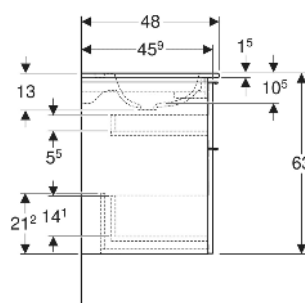

# Geberit iCon Set Möbelwaschtisch schmaler Rand, mit Unterschrank, zwei Schubladen und Waschbeckenanschluss

## EIGENSCHAFTEN

- FSC™ C134279 zertifiziert
- Wandhängend
- Schmäler Rand
- Mit zwei Schubladen
- Schublade mit Selbststeinzug
- Griff zum Öffnen
- Griff austauschbar
- Schublade ohne Geruchsverschlussausschnitt
- Waschtischunterschrank aus hochverdichteter Dreischicht-Holzspanplatte
- Feuchtigkeitsbeständig
- Vormontiert geliefert

## TECHNISCHE DATEN

Werkstoff	Sanitärkeramik / Hochverdichtete Dreischicht- Holzspanplatte
Schubladenbelastung max.	20 kg

## LIEFERUMFANG

- Waschtisch
- Clou Waschbeckenanschluss und Siphon Raumsparmodell, ø 32 mm
- Unterschrank für Möbelwaschtisch
- Befestigungsmaterial