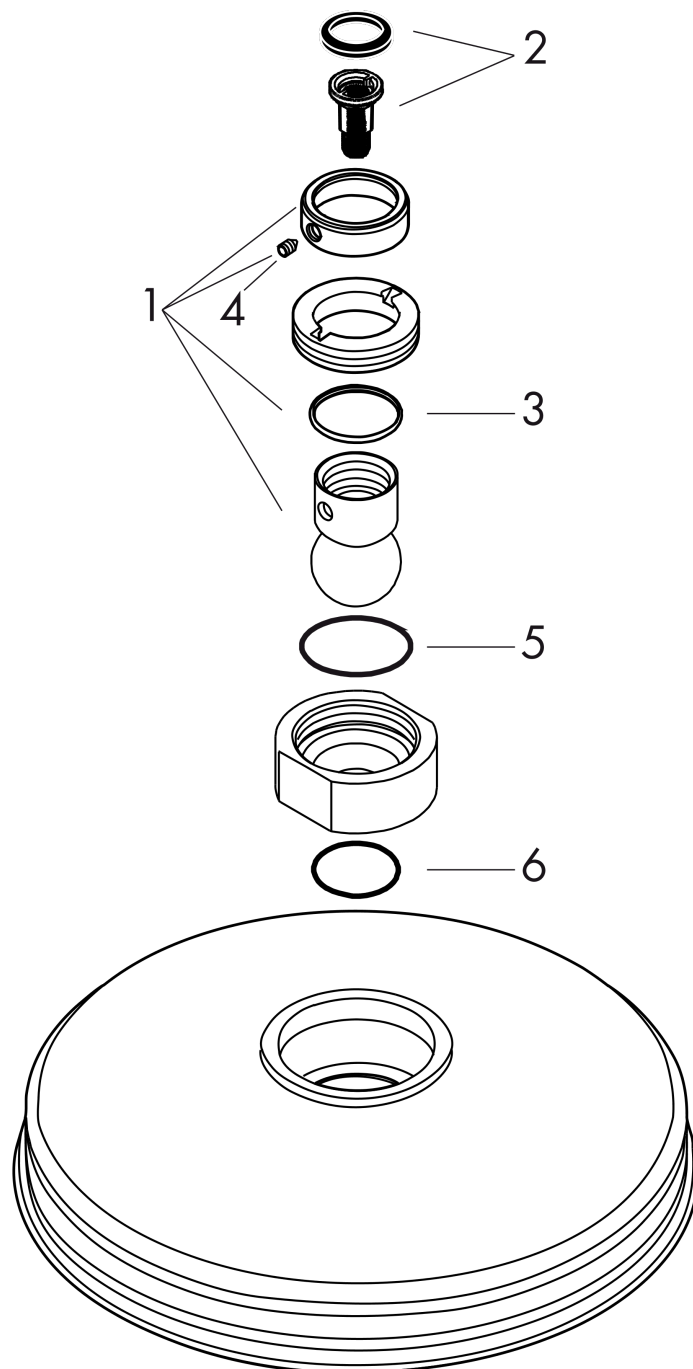

AXOR Montreux
Kopfbrause 240 1jet Classic
 Oberfläche: **Edelstahl Optic** Artikelnummer: **28474800**

Merkmale

- Brausekopfgröße: 240 mm
- Strahlart: RainAir
- Kugelgelenk: Kopfbrause im Winkel verstellbar
- Material Strahlscheibe: Metall
- maximale Durchflussmenge bei 3 bar: 17 l/min
- Durchflussmenge RainAir Strahl (bei 3 bar): 17 l/min
- Mindestfließdruck: 1,5 bar
- Strahlscheibe zur Reinigung abnehmbar
- Montage: Decken- oder Wandmontage möglich
- Anschlussgewinde G ½
- für Durchlauferhitzer geeignet

Technologie

Produktabbildung

Maßzeichnung

AXOR Montreux
Kopfbrause 240 1jet Classic
 Oberfläche: **Edelstahl Optic** Artikelnummer: **28474800**

Durchflussdiagramm

Die Verbrauchswerte wurden praxisnah mit den dazugehörigen Armaturen (Thermostat/Mischer/Unterputzventil) gemessen.

AXOR Montreux
Kopfbrause 240 1jet Classic
Oberfläche: **Edelstahl Optic** Artikelnummer: **28474800**

Explosionszeichnung

Baujahr: 11/16 - 12/19

AXOR Montreux
Kopfbrause 240 1jet Classic
Oberfläche: **Edelstahl Optic** Artikelnummer: **28474800**

Ersatzteilliste

Baujahr: 11/16 - 12/19

Pos.		Artikelnummer	PG	VE
1	Kugelgelenk	98941800	11	1
2	Filtereinsatz	97708000	2	1
3	Gleitring	97536000	2	1
4	Madenschraube M4x6	97767000	1	1
5	O-Ring 23x3	98142000	1	1
6	O-Ring 18x2	98181000	2	1
a	Rückflußverhinderer	95699000	5	1