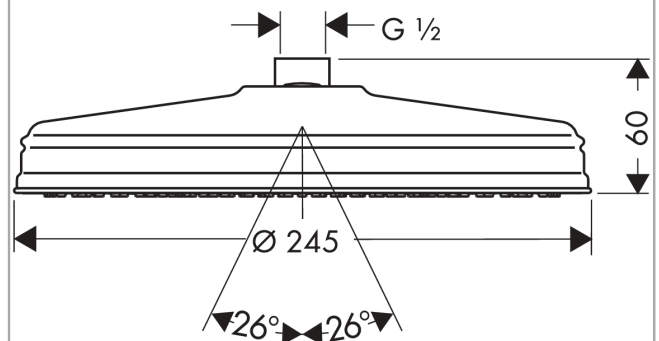

AXOR Montreux
Kopfbrause 240 1jet Classic
 Oberfläche: **Edelstahl Optic** Artikelnummer: **28474800**

Merkmale

- Brausekopfgröße: 240 mm
- Strahlart: RainAir
- Kugelgelenk: Kopfbrause im Winkel verstellbar
- Material Strahlscheibe: Metall
- maximale Durchflussmenge bei 3 bar: 17 l/min
- Durchflussmenge RainAir Strahl (bei 3 bar): 17 l/min
- Mindestfließdruck: 1,5 bar
- Strahlscheibe zur Reinigung abnehmbar
- Montage: Decken- oder Wandmontage möglich
- Anschlussgewinde G ½
- für Durchlauferhitzer geeignet

Technologie

Produktabbildung

Maßzeichnung

AXOR Montreux
Kopfbrause 240 1jet Classic
 Oberfläche: **Edelstahl Optic** Artikelnummer: **28474800**

Durchflussdiagramm

Die Verbrauchswerte wurden praxisnah mit den dazugehörigen Armaturen (Thermostat/Mischer/Unterputzventil) gemessen.

AXOR Montreux
Kopfbrause 240 1jet Classic
Oberfläche: **Edelstahl Optic** Artikelnummer: **28474800**

Explosionszeichnung

Baujahr: 11/16 - 12/19

AXOR Montreux
Kopfbrause 240 1jet Classic
Oberfläche: **Edelstahl Optic** Artikelnummer: **28474800**