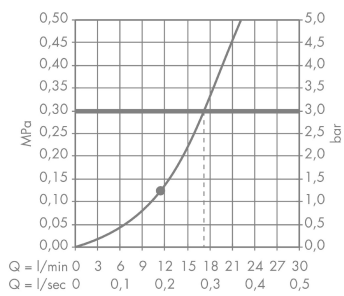

AXOR Montreux
Kopfbrause 240 1jet Classic
Oberfläche: **Edelstahl Optic**   Artikelnummer: **28474800**

Durchflussdiagramm

Die Verbrauchswerte wurden praxisnah mit den dazugehörigen Armaturen (Thermostat/Mischer/Unterputzventil) gemessen.