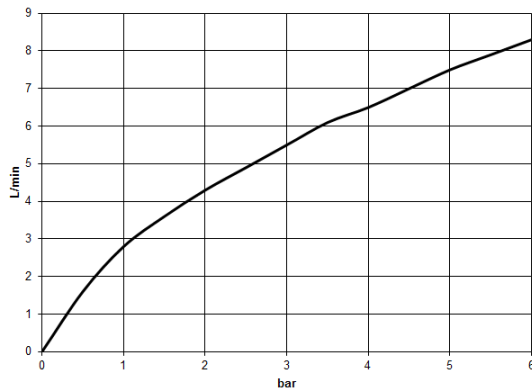

Durchflussdiagramm

Codes & Standards

DIN 4109

EN 1717

ISO 3822

NSF372

NSF61

Ü-Zeichen