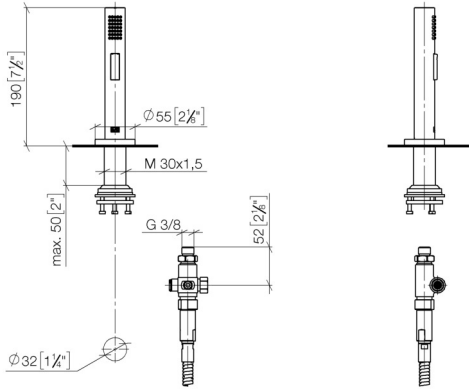

27 731 970 Produktversion ab 01.02.2023

- mit runder Rosette
- Brausestrahl
- automatischer Umschalter Auslauf/Brause
- Armaturenhöhe 191 mm
- Bohrungsdurchmesser Spülbrause 32 mm
- gewebeumflochtener Brauseschlauch 1500 mm
- Sprayface mit Antikalk-System
- bleifrei

Nur kombinierbar mit 32815682, 33826861, 32815861, 33836888, 32816888, 20816892, 33836875, 32815875.

Eigensicher gegen Rückfließen.

Bedienteil frei positionierbar.

	Chrom	27 731 970-00
	Platin gebürstet	27 731 970-06
	Platin	27 731 970-08
	Messing (23kt Gold)	27 731 970-09
	Dark Chrome	27 731 970-19
	Messing gebürstet (23kt Gold)	27 731 970-28
	Schwarz matt	27 731 970-33
	Bronze gebürstet	27 731 970-42
	Champagne gebürstet (22kt Gold)	27 731 970-46
	Champagne (22kt Gold)	27 731 970-47
	Chrom gebürstet (Edelstahl-Look)	27 731 970-93
	Dark Platinum gebürstet	27 731 970-99

27 731 970 Produktversion ab 01.02.2023

mm [inches]

Durchflussdiagramm

Codes & Standards

DIN 4109

EN 1717

ISO 3822

NSF372

LGA_38

IAPMO_N-4976

IAPMO_6397

27 731 970 Produktversion ab 01.02.2023

Ersatzteile für die
anderen
Oberflächenvarianten
finden Sie hier: Platin
gebürstet

Ersatzteilstückliste

Nr.	Artikelnummer	Benennung	Verbaumenge	Lieferzeit
7	09 23 01 039 90	Siebichtung Ø 19 x 5,5 mm -	1,00	2
8	04 12 11 158 00-00	Brause Spülbrause 28 x 190 x 35 mm - Chrom	1,00	10
2	90 24 03 241 00 90	Nippel G1/2IG x M15 x 1IG x 55 mm -	1,00	2
9	90 17 09 046 14 90	Umrüstsatz für Umstellung Spülbrause 3/8" -	1,00	2
6	90 30 02 062 00-00	Küchenarmaturschlauch Schwarz geflochtenes Polymer mit Konus 1/2" x M15x1 x 1500 mm - Chrom	1,00	10
3	90 14 20 019 00 90	Dichtung Vf 3110, 13,9 x 10 x 2 mm -	1,00	2
1	90 17 09 046 12 90	Automatische Umstellung für Küchenspülbrause komplett 3/8" -	1,00	2
4	04 23 10 047 00 92	Befestigungssatz -	1,00	60
5	90 27 86 001 00-00	Rosette für Schlauchdurchführung Ø 55 x 9 mm - Chrom	1,00	10