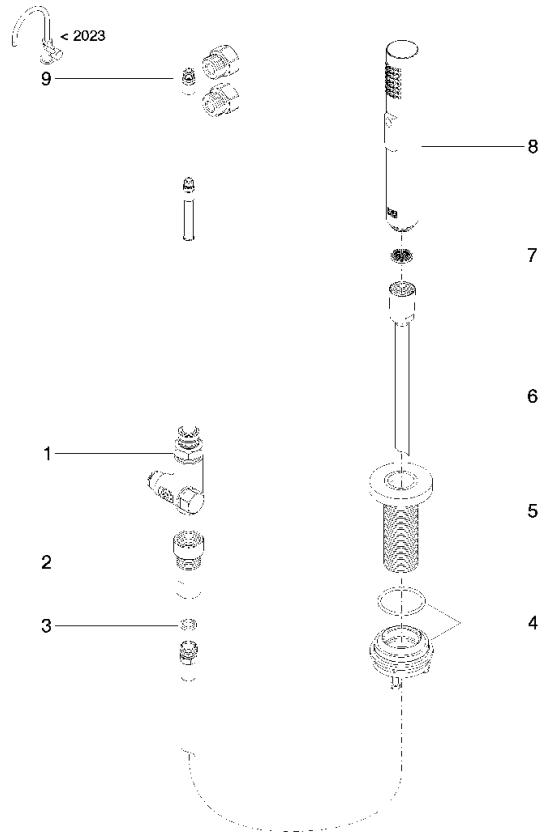

27 731 970 Produktversion ab 01.02.2023

- mit runder Rosette
- Brausestrahl
- automatischer Umschalter Auslauf/Brause
- Armaturenhöhe 191 mm
- Bohrungsdurchmesser Spülbrause 32 mm
- gewebeumflochtener Brauseschlauch 1500 mm
- Sprayface mit Antikalk-System
- bleifrei

Nur kombinierbar mit 32815682, 33826861, 32815861, 33836888, 32816888, 20816892, 33836875, 32815875.

Eigensicher gegen Rückfließen.

Bedienteil frei positionierbar.

	Chrom	27 731 970-00
	Platin gebürstet	27 731 970-06
	Platin	27 731 970-08
	Messing (23kt Gold)	27 731 970-09
	Dark Chrome	27 731 970-19
	Messing gebürstet (23kt Gold)	27 731 970-28
	Schwarz matt	27 731 970-33
	Bronze gebürstet	27 731 970-42
	Champagne gebürstet (22kt Gold)	27 731 970-46
	Champagne (22kt Gold)	27 731 970-47
	Chrom gebürstet (Edelstahl-Look)	27 731 970-93
	Dark Platinum gebürstet	27 731 970-99

NSF61

Ü-Zeichen

Spülbrausegarnitur - Chrom

SERIENNEUTRAL

27 731 970 Produktversion ab 01.02.2023

Zertifikate

LGA_29

Belgaqua_24-005-2 IAPMO_6397

LGA_38

IAPMO_N-4976

IAPMO_6397

27 731 970 Produktversion ab 01.02.2023

Ersatzteile für die
anderen
Oberflächenvarianten
finden Sie hier: Platin
gebürstet

Ersatzteilstückliste

Nr.	Artikelnummer	Benennung	Verbaumenge	Lieferzeit
7	09 23 01 039 90	Siebichtung Ø 19 x 5,5 mm -	1,00	2
8	04 12 11 158 00-00	Brause Spülbrause 28 x 190 x 35 mm - Chrom	1,00	10
2	90 24 03 241 00 90	Nippel G1/2IG x M15 x 1IG x 55 mm -	1,00	2
9	90 17 09 046 14 90	Umrüstsatz für Umstellung Spülbrause 3/8" -	1,00	2
6	90 30 02 062 00-00	Küchenarmaturschlauch Schwarz geflochtenes Polymer mit Konus 1/2" x M15x1 x 1500 mm - Chrom	1,00	10
3	90 14 20 019 00 90	Dichtung Vf 3110, 13,9 x 10 x 2 mm -	1,00	2
1	90 17 09 046 12 90	Automatische Umstellung für Küchenspülbrause komplett 3/8" -	1,00	2
4	04 23 10 047 00 92	Befestigungssatz -	1,00	60
5	90 27 86 001 00-00	Rosette für Schlauchdurchführung Ø 55 x 9 mm - Chrom	1,00	10