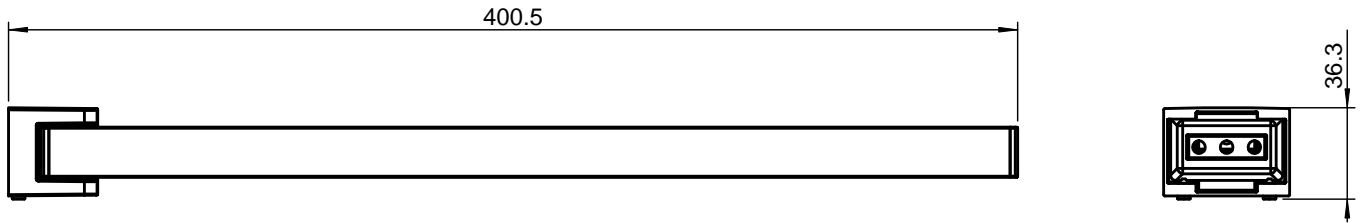

COSMIC

EXTREME	Ref.	2530175EW	
GYRATORY DOUBLE TOWEL RACK	SCALE	1:3	DIMENSION-MM
Este plano es propiedad de Industrias Cosmic, S.A., en términos legales no puede ser publicado ni reproducido sin su autorización escrita. This drawing belongs to Industrias Cosmic S.A. In legal terms, it may neither be published nor reproduced without its written authorisation.			