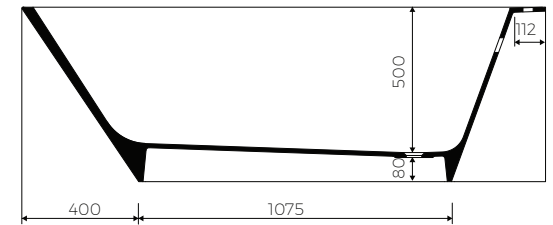

· Material / Material:
- MARMOLIT®

Es gibt die Möglichkeit die Farben zu verbinden/
The possibility of combining colors:
Schwarz-Weiß/ black-white

· Bei der Montage des Siphons muss eine Vertiefung im Fußboden an der Stelle des Abflusses ausgespart werden
To install syphon, drilling below the floor level is required

Gewicht / Weight : 203 kg
Gewicht mit Wasser / Weight with water : 456 kg

LÄNGE LENGHT	BREITE WIDTH	HÖHE HEIGHT
1805	732	600

----- Bereich der Armatur-Anbohrungen /
space suitable for tap holes drilling