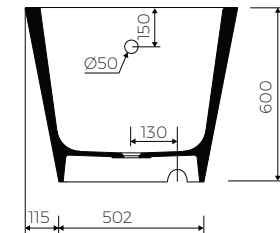

· Material / Material:
- MARMOLIT®

Es gibt die Möglichkeit die Farben zu verbinden/
The possibility of combining colors:
Schwarz-Weiß/ black-white

· Bei der Montage des Siphons muss eine Vertiefung im Fußboden an der Stelle des Abflusses ausgespart werden
To install syphon, drilling below the floor level is required

Gewicht / Weight : 203 kg
Gewicht mit Wasser / Weight with water : 456 kg

LÄNGE LENGHT	BREITE WIDTH	HÖHE HEIGHT
1805	732	600

----- Bereich der Armatur-Anbohrungen /
space suitable for tap holes drilling