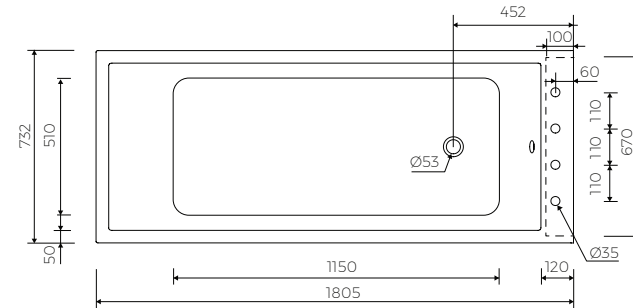

ELBRUS II

BADEWANNE VORWANDVERSION
BACK TO WALL BATHTUB

Index: B-022-1805-732-M-00-00

· Installationstyp / Recommended mounting method:
- Vorwandversion /Back to wall

· Passend für Armaturen/ Suitable with kind of faucets
- Wandarmatur / Wall mounted
- Waschtischarmatur / Countertop
- Freistehende Armatur / Floor mounted standing

· Material / Material:
- MARMOLIT®

Es gibt die Möglichkeit die Farben zu verbinden/
The possibility of combining colors:
Schwarz-Weiß/ black-white

· Bei der Montage des Siphons muss eine Vertiefung im Fußboden an der Stelle des Abflusses ausgespart werden
To install syphon, drilling below the floor level is required

Gewicht / Weight : 203 kg
Gewicht mit Wasser / Weight with water : 456 kg

LÄNGE LENGHT	BREITE WIDTH	HÖHE HEIGHT
1805	732	600

----- Bereich der Armatur-Anbohrungen /
space suitable for tap holes drilling