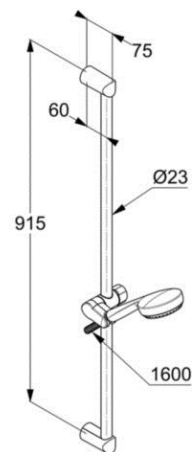

Produkt: **KLUDI LOGO 3S Brause-Set mit Wandstange 900mm Ø23mm**

Artikel-Nr.: **6839305-00**

Artikeltext

Brause-Set DN 15
 L = 900 mm
 KLUDI LOGO Wandstange
 mit Gleiter horizontal und vertikal verstellbar
 KLUDI LOGO Handbrause 3 S DN 15
 mit Kalk-Schnellreinigung
 umstellbar auf 3 Strahlarten:
 Volumen/ Booster/ Smooth
 KLUDI LOGOFLEX-Schlauch G 1/2 x G 1/2 x 1600
 mm
 Kunststoffummantelt mit Metalleffekt
 mit konischen Muttern

Oberfläche:
 O5 chrom

Produktabbildung

Maßzeichnung

Ausschreibungstext

Brausegarnitur, Hersteller KLUDI GmbH & Co KG
 LOGO 3 S Brause-Set Art. Nr. 6839305-00, DN 15, aus Messing /
 Kunststoff verchromt, Länge in mm 900, mit Gleitschieber hori-
 zontal und vertikal verstellbar, runde Brausestange, für Bohrmaß
 915 mm, mit LOGOFLEX-Schlauch G 1/2 x 1/2 x 1600 mm, mit
 Konusmutter, mit Metalleffekt, mit Handbrause LOGO 3 S aus
 Kunststoff verchromt, mit 3 Strahlarten, mit Kalk Schnellreinigung,
 Anschlussgewinde G 1/2,