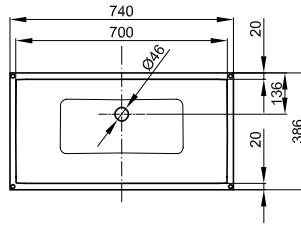

BetteLoft Unterbau

Armaturempfehlung:

Ausladung Armatur: Wandabstand x mm + ca. 95 mm ab Außenkante

Armaturempfehlung:

Ausladung Armatur: Abstand Armatur x mm + ca. 95 mm ab Außenkante

Lieferumfang

Inklusive schallreduzierender Antidröhn-Matten.

Design: Tesseraux + Partner

Abmessung

Bestell-Nr.

A231

Maße in mm

740 x 386 x 100