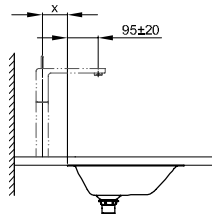

BetteLoft Unterbau

Armaturempfehlung:

Ausladung Armatur: Wandabstand x mm + ca. 95 mm ab Außenkante

Armaturempfehlung:

Ausladung Armatur: Abstand Armatur x mm + ca. 95 mm ab Außenkante

Lieferumfang

Inklusive schallreduzierender Antidröhn-Matten.

Design: Tesseraux + Partner

Abmessung

Bestell-Nr.

A231

Maße in mm

740 x 386 x 100