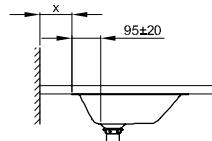

BetteLoft Unterbau

Armaturempfehlung:

Ausladung Armatur: Wandabstand x mm + ca. 95 mm ab Außenkante

Armaturempfehlung:

Ausladung Armatur: Abstand Armatur x mm + ca. 95 mm ab Außenkante

Lieferumfang

Inklusive schallreduzierender Antidröhn-Matten.

Design: Tesseraux + Partner

Abmessung

Bestell-Nr.

A231

Maße in mm

740 x 386 x 100