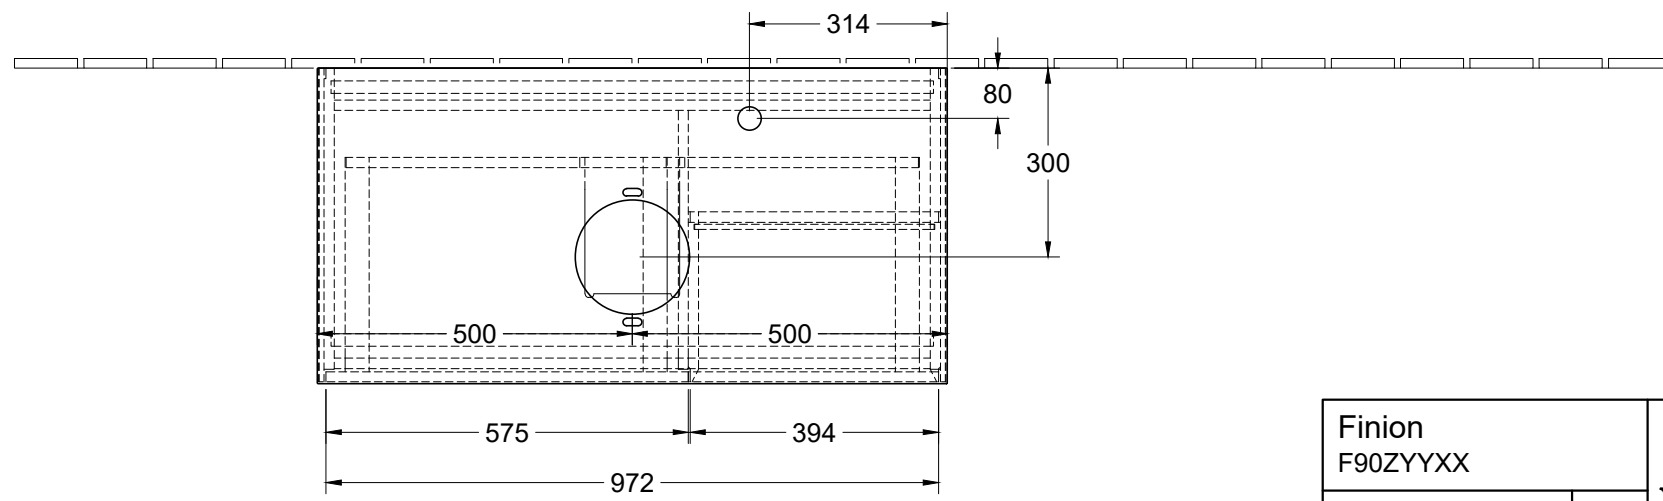

 220 - 240 V

Finion F90ZYYXX		 <b>Villeroy &amp; Boch</b> 1748
V01 / 04.03.2019	1:12	