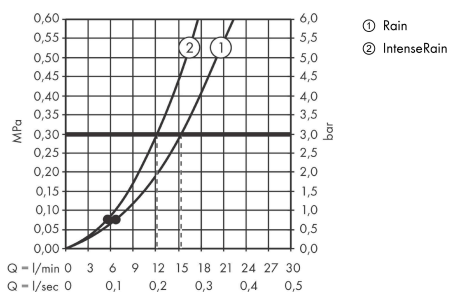

Durchflussdiagramm

Die Verbrauchswerte wurden praxisnah mit den dazugehörigen Armaturen (Thermostat/Mischer/Unterputzventil) gemessen.