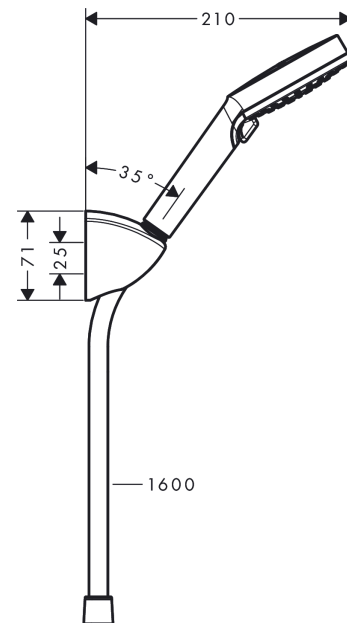

### Brausehalterset 100 Vario mit Brauseschlauch 160 cm

Oberfläche: **Chrom** Artikelnummer: **26273000**

##### Merkmale

- besteht aus: Handbrause, Brausehalter, Brauseschlauch
- Brausekopfgröße: 100 mm
- integrierte Brausehalterfunktion
- Strahlart: Rain, IntenseRain
- Strahlartenumstellung durch drehbare Strahlscheibe
- maximale Durchflussmenge bei 3 bar: 15,2 l/min
- Mindestfließdruck: 0,8 bar
- Betriebsdruck: min. 1 bar/max. 6 bar
- Brauseschlauch mit beidseitig konischer Mutter
- Brausehalter aus Kunststoff
- Wandbefestigung: Schraubbefestigung
- ausspülbare Siebdichtung

#### Maßzeichnung