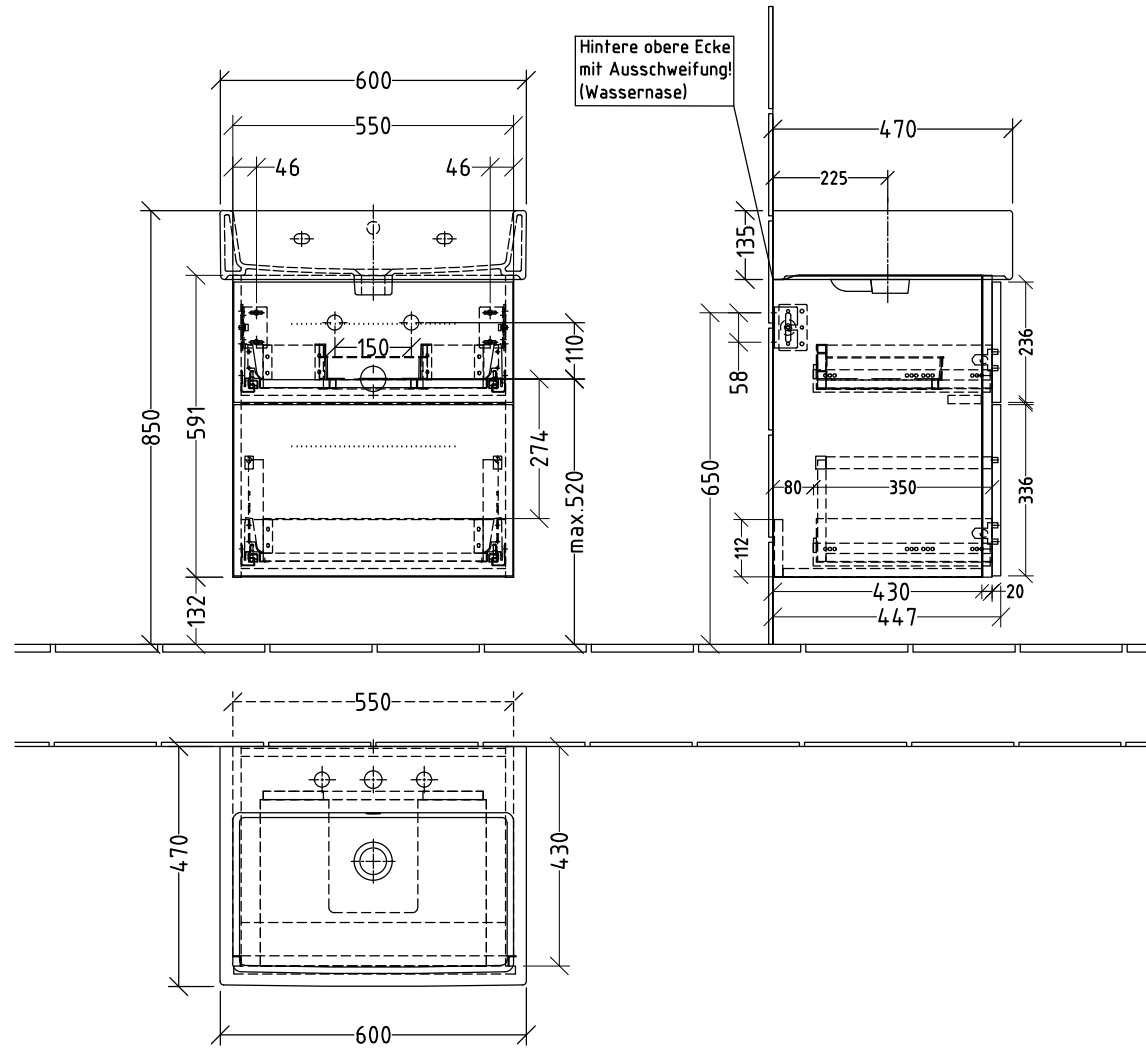

3W433

Duravit Vero Air 235060 (...00/30/41/44/60/70) - 600mm

Siphonangaben vom Hersteller

Montagezeichnung
3way - BR, BS

Zeichner
SKJ
Datum
23.08.2018

Alle Angaben in mm - Technische Änderungen vorbehalten.
Diese Zeichnung ist unser geistiges Eigentum und darf ohne unsere Genehmigung nicht kopiert oder Dritten zugänglich gemacht werden.