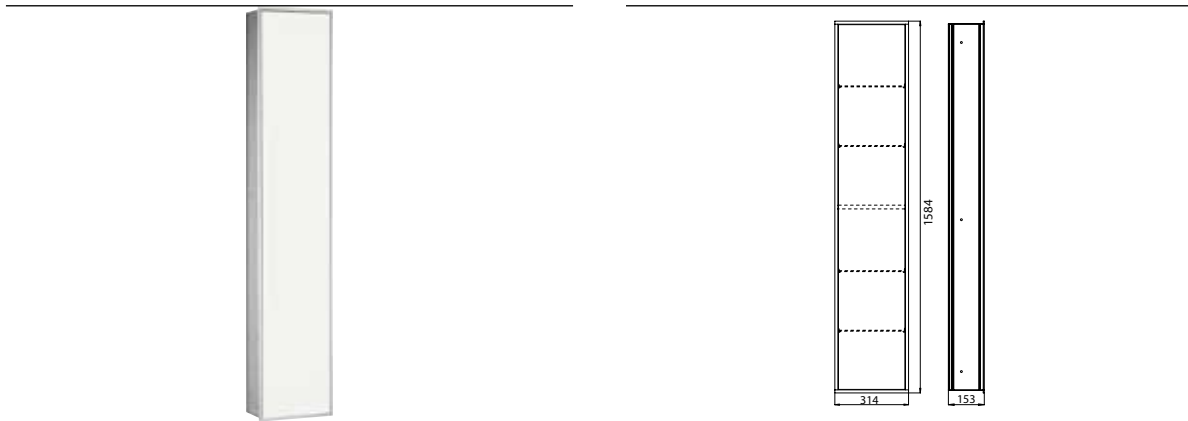

PRODUKTINFORMATION

Schrankmodul aluminium/optiwhite

Art.-Nr.9720 274 13

großes Stauraumfach mit 4 Glasablagen, Türkontaktschalter und LED-Beleuchtung