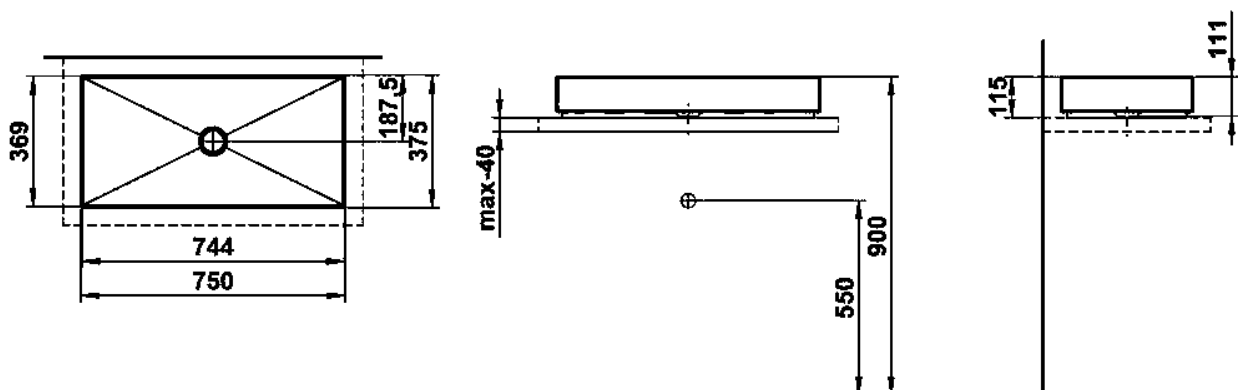

METAPHOR

Waschtisch-Schale, glasierter Stahl, ohne Armaturenbank, ohne Hahnloch, ohne Überlauf, inklusive Befestigungsset, Schaftventil, Distanzrahmen schwarz

MASSE

Länge	750 mm
Breite	375 mm
Höhe	115 mm

FARBEN UND OBERFLÄCHEN

<input type="checkbox"/>	757 Weiß matt
--------------------------	---------------

AUSFÜHRUNGEN

112 - ohne Hahnloch, ohne Überlauf

Back glazed

Beckenbreite (mm) : 375

Beckenlänge (mm) : 750

Beckenposition : In der Mitte

Befestigungsatz : Enthalten

Einbauart : Aufgesetzt

Form : Rechteckig

Gewicht (kg) : 12,4

Hahnloch : Ohne Hahnlöcher

Interne Form : Rechteckig

Material : Glasierter Stahl

Nettogewicht in kg : 12,4

Ohne Überlauf

Unterseite glasiert

Überlauf-Typ : Standard

TECHNISCHE ZEICHNUNGEN

METAPHOR

Metaphor – ein Becken, das in seiner Form den Raum neu definiert. Rechteckig, klar und präzise, strahlt es eine unverkennbare Eleganz aus. Die schmalen Radien verleihen ihm eine feine, fast skulpturale Leichtigkeit, die das Design zugleich modern und subtil macht. Trotz seiner großzügigen Dimensionen bleibt Metaphor stets leicht und unaufdringlich. Es wirkt nicht dominant, sondern fügt sich harmonisch in den Raum ein und bietet gleichzeitig eine außergewöhnliche Weite. Jede Linie, jeder Übergang ist bewusst gewählt, um das Becken zu einem Meisterwerk der Reduktion zu machen. Die rechteckige Form steht für Klarheit und Struktur, die sanften Radien sorgen für eine weiche, angenehme Haptik.