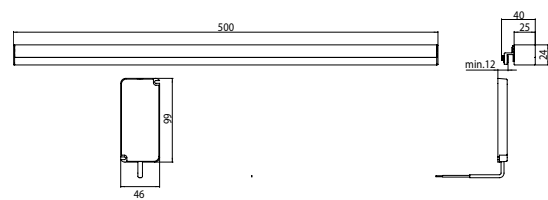

PRODUKTINFORMATION

LED-Spiegel-Klemmleuchte chrom

Art.-Nr.4492 001 06

waagrecht, 500 mm, (4.000 K)