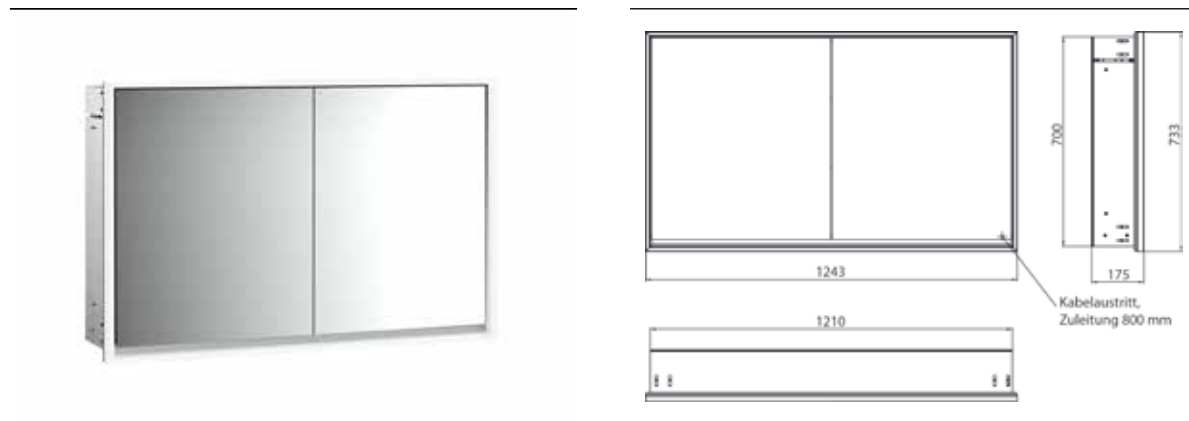

PRODUKTINFORMATION

Lichtspiegelschrank loft, 1.200 mm, 2 Türen, Unterputzmodell, IP 20. aluminium/weiß

Art.-Nr.9798 061 19

Umlaufende LED-Beleuchtung, mit verspiegelter- oder weißer Glasrückwand, 2 stufenlos einstellbare Ablagen, 2 Türen, 2 Steckdosen, Lichtsteuerung über 3 kapazitive von außen bedienbare Touch-Bedienfelder (An/Aus, Helligkeit und Lichtfarbe - kalt/warm - stufenlos einstellbar), Kabeldurchlass nach außen bei geschlossenen Spiegeltüren. Höhe: 733 mm