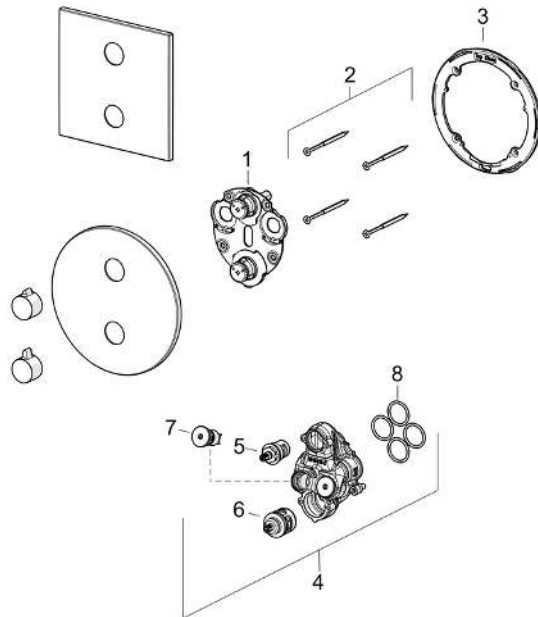

EAN: 4057304023224

static.hansa.com/8871905233

- Dusche
- EasyMix, Fertigmontageset
- Wandmontage für Unterputz-Einbaukörper
- Matt-Schwarz
- Temperatureinstellgriff, Durchflusseinstellgriff
- Oberteil mit keramischen Dichtscheiben zur Wassermengeneinstellung für einen Abgang, Mischventil zur manuellen Temperatureinstellung
- Armaturenkörper aus entzinkungsbeständigem Messing (DZR)
- Rosettentträger, Rosette rund, BLUECLICK: zur einfachen, schraubenlosen Rosettenbefestigung, Funktionseinheit, BLUETUNE: Ausrichtung nach Einbau +/- 3,5°, Befestigung der Funktionseinheit mit Schrauben

Technische Daten

Durchflusseigenschaften

Durchfluss bei 3 bar **19.8 l/min**

Technische Eigenschaften

Warmwasserversorgung **max. +80°C**
 Arbeitsdruck **0.5-10 bar**
 Sicherungseinrichtung (EN1717) **EB**
 Werkstoff **Messing**

Vorschriften

EN Standard **EN 817**
 Geräuschkategorie **I (ISO 3822)**

Zulassungen und Deklarationen

Konformitätserklärung **DoC**

Ersatzteile

SP88719052CLR

	Name	Art.-Nr.
01	Umstellung	1020176V
02	Schraube, M4.5x80	59912890
03	Halter für Abdeckplatte	1018608V
04	Funktionseinheit	1019428V
05	Oberteil, G1/2	1018741V
06	Mischventil	1019182V
07	Wartungsset	1018721V
08	O-Ringsatz	1021178V