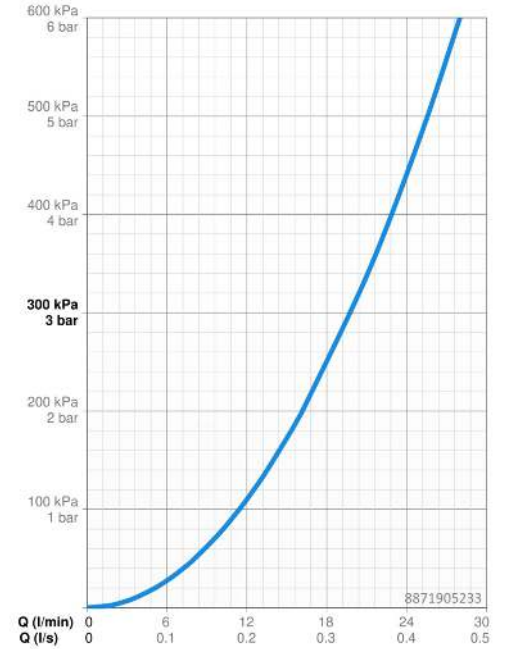

Technische Daten

Durchflusseigenschaften

Durchfluss bei 3 bar **19.8 l/min**

Technische Eigenschaften

Warmwasserversorgung **max. +80°C**
Arbeitsdruck **0.5-10 bar**
Sicherungseinrichtung (EN1717) **EB**
Werkstoff **Messing**

Vorschriften

EN Standard **EN 817**
Geräuschkategorie **I (ISO 3822)**

Zulassungen und Deklarationen

Konformitätserklärung **DoC**