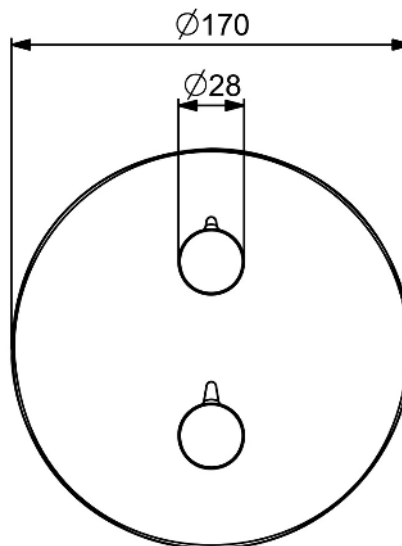

EAN: 4057304023224

static.hansa.com/8871905233

- Dusche
- EasyMix, Fertigmontageset
- Wandmontage für Unterputz-Einbaukörper
- Matt-Schwarz
- Temperatureinstellgriff, Durchflusseinstellgriff
- Oberteil mit keramischen Dichtscheiben zur Wassermengeneinstellung für einen Abgang, Mischventil zur manuellen Temperatureinstellung
- Armaturenkörper aus entzinkungsbeständigem Messing (DZR)
- Rosettentträger, Rosette rund, BLUECLICK: zur einfachen, schraubenlosen Rosettenbefestigung, Funktionseinheit, BLUETUNE: Ausrichtung nach Einbau +/- 3,5°, Befestigung der Funktionseinheit mit Schrauben

Technische Daten

Durchflusseigenschaften

Durchfluss bei 3 bar **19.8 l/min**

Technische Eigenschaften

Warmwasserversorgung **max. +80°C**
 Arbeitsdruck **0.5-10 bar**
 Sicherungseinrichtung (EN1717) **EB**
 Werkstoff **Messing**

Vorschriften

EN Standard **EN 817**
 Geräuschkategorie **I (ISO 3822)**

Zulassungen und Deklarationen

Konformitätserklärung **DoC**

Ersatzteile

SP88719052CLR

	Name	Art.-Nr.
01	Umstellung	1020176V
02	Schraube, M4.5x80	59912890
03	Halter für Abdeckplatte	1018608V
04	Funktionseinheit	1019428V
05	Oberteil, G1/2	1018741V
06	Mischventil	1019182V
07	Wartungsset	1018721V
08	O-Ringsatz	1021178V