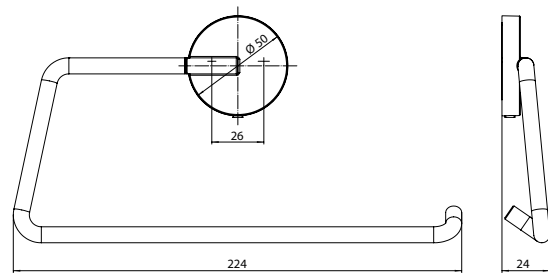

## PRODUKTINFORMATION

Handtuchring, rechts offen schwarz

Art.-Nr.4355 133 00

beweglich