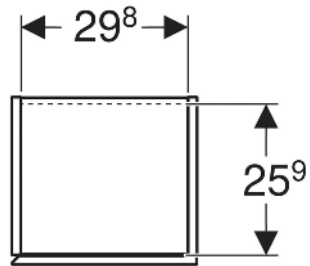

# Geberit Renova Plan Hochschrank mit einer Tür

## EIGENSCHAFTEN

- Holz aus nachhaltiger Forstwirtschaft mit zertifizierter Herkunft
- Wandhängend
- Mit einer Tür
- Anschlagseite links oder rechts
- Griffmulde zum Öffnen
- Tür mit Dämpfungsmechanismus
- Mit einem festen Einlegeboden
- Mit vier versetzbaren Einlegeböden