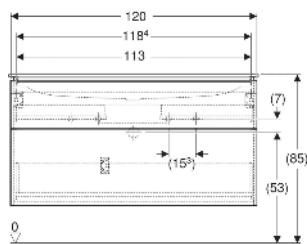

Geberit iCon Set Möbelwaschtisch schmaler Rand, mit Unterschrank, zwei Schubladen und Waschbeckenanschluss

EIGENSCHAFTEN

- FSC™ C134279 zertifiziert
- Wandhängend
- Mit zwei Schubladen
- Schmalere Rand
- Schublade mit Selbsteinzug
- Griff zum Öffnen
- Griff austauschbar
- Schublade ohne Geruchsverschlussausschnitt
- Waschtischunterschrank aus hochverdichteter Dreischicht-Holzspanplatte
- Feuchtigkeitsbeständig
- Vormontiert geliefert

TECHNISCHE DATEN

Werkstoff	Sanitärkeramik / Hochverdichtete Dreischicht- Holzspanplatte
Schubladenbelastung max.	20 kg

LIEFERUMFANG

- Waschtisch
- Waschbeckenanschluss mit freiem Auslauf und Siphon
Raumsparmodell, ø 32 mm
- Unterschrank für Möbelwaschtisch
- Befestigungsmaterial

INFO

- Ab dem 01.01.2026 ist der Waschbeckenanschluss und Geruchsverschluss Raumsparmodell im Lieferumfang enthalten.

Art.-Nr.	Farbe / Oberfläche	Hahnloch	Überlauf	B cm	H cm	T cm	VE1 St
502.338.JK.1	Waschtisch: weiß Korpus, Front: lava / lackiert matt Griff: lava / pulverbeschichtet matt	links und rechts	ohne	120	63	48	1