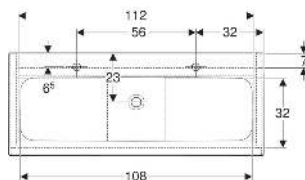

Geberit iCon Set Möbelwaschtisch schmaler Rand, mit Unterschrank, zwei Schubladen und Waschbeckenanschluss

EIGENSCHAFTEN

- FSC™ C134279 zertifiziert
- Wandhängend
- Mit zwei Schubladen
- Schmalere Rand
- Schublade mit Selbsteinzug
- Griff zum Öffnen
- Griff austauschbar
- Schublade ohne Geruchsverschlussausschnitt
- Waschtischunterschrank aus hochverdichteter Dreischicht-Holzspanplatte
- Feuchtigkeitsbeständig
- Vormontiert geliefert

TECHNISCHE DATEN

Werkstoff	Sanitärkeramik / Hochverdichtete Dreischicht- Holzspanplatte
Schubladenbelastung max.	20 kg

LIEFERUMFANG

- Waschtisch
- Waschbeckenanschluss mit freiem Auslauf und Siphon
Raumsparmodell, ø 32 mm
- Unterschrank für Möbelwaschtisch
- Befestigungsmaterial

INFO

- Ab dem 01.01.2026 ist der Waschbeckenanschluss und Geruchsverschluss Raumsparmodell im Lieferumfang enthalten.

Art.-Nr.	Farbe / Oberfläche	Hahnloch	Überlauf	B cm	H cm	T cm	VE1 St
502.338.JK.1	Waschtisch: weiß Korpus, Front: lava / lackiert matt Griff: lava / pulverbeschichtet matt	links und rechts	ohne	120	63	48	1