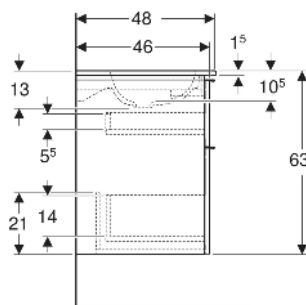

Geberit iCon Set Möbelwaschtisch schmaler Rand, mit Unterschrank, zwei Schubladen und Waschbeckenanschluss

EIGENSCHAFTEN

- FSC™ C134279 zertifiziert
- Wandhängend
- Mit zwei Schubladen
- Schmalere Rand
- Schublade mit Selbsteinzug
- Griff zum Öffnen
- Griff austauschbar
- Schublade ohne Geruchsverschlussausschnitt
- Waschtischunterschrank aus hochverdichteter Dreischicht-Holzspanplatte
- Feuchtigkeitsbeständig
- Vormontiert geliefert

TECHNISCHE DATEN

Werkstoff	Sanitärkeramik / Hochverdichtete Dreischicht- Holzspanplatte
Schubladenbelastung max.	20 kg

LIEFERUMFANG

- Waschtisch
- Waschbeckenanschluss mit freiem Auslauf und Siphon
Raumsparmodell, ø 32 mm
- Unterschrank für Möbelwaschtisch
- Befestigungsmaterial

ZUBEHÖR

- Geberit Handtuchhalter für Badezimmermöbel
- Geberit Griff
- Geberit Lichtleiste für Schublade, links und rechts, Länge 35 cm
- Geberit Set Schubladeneinsätze für obere Schublade
- Geberit Steckdosenelement mit Netzstecker
- Geberit Steckdosenelement mit ComfortLight-Modul
- Geberit Handtuchhalter für Badezimmermöbel
- Geberit Set Füße schmal

INFO

- Ab dem 01.01.2026 ist der Waschbeckenanschluss und Geruchsverschluss Raumsparmodell im Lieferumfang enthalten.

Art.-Nr.	Farbe / Oberfläche	Hahnloch	Überlauf	B cm	H cm	T cm	VE1 St
502.338.JK.1	Waschtisch: weiß Korpus, Front: lava / lackiert matt Griff: lava / pulverbeschichtet matt	links und rechts	ohne	120	63	48	1